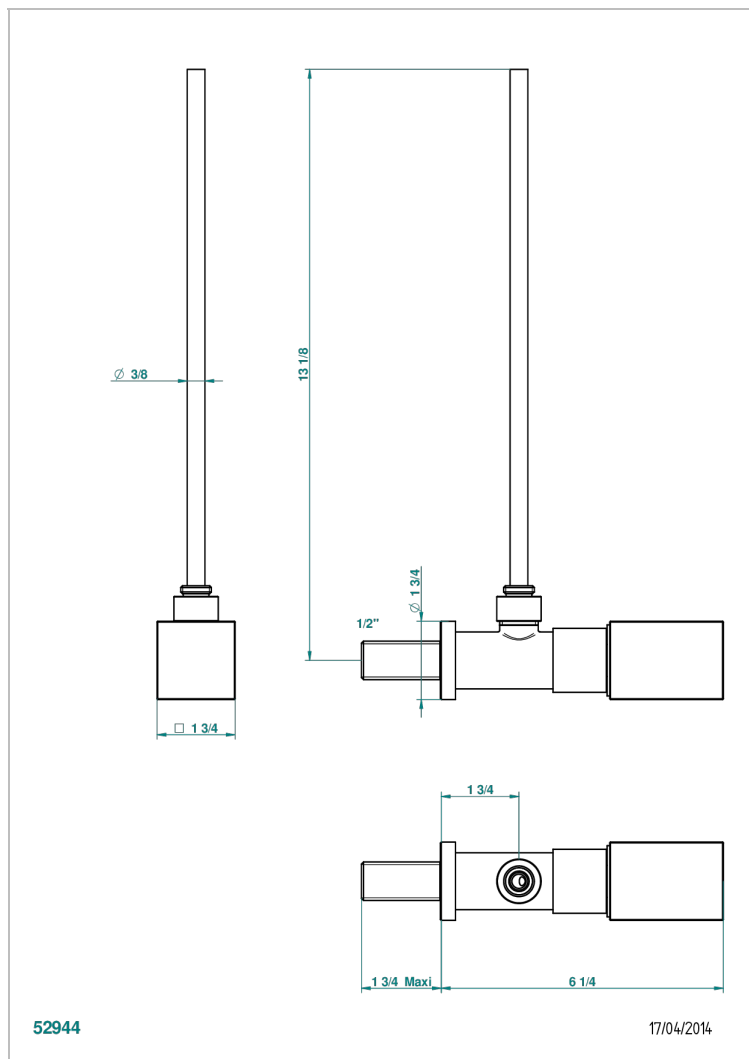

BEYOND CRYSTAL, ROTEN KRISTALL

U6H-181/S

Eckventil 1/2" mit Schubrosette und 30 cm Kupferrohr

EIGENSCHAFTEN

- Beyond Crystal, roten Kristall
- Eckventil 1/2" mit Schubrosette und 30 cm Kupferrohr

VERFÜGBARE OBERFLÄCHEN

Altnickel - H28
Blassgold - F30
Blassgold matt unlackiert - F31
Chrom - A02
Chrom / gold - G02
Chrom matt - C02

Gold - F01
Gold matt - F07
Mattschwarz keramik - D30
Pvd blush - H62
Pvd blush matt - H60
Pvd bronze braun - F33