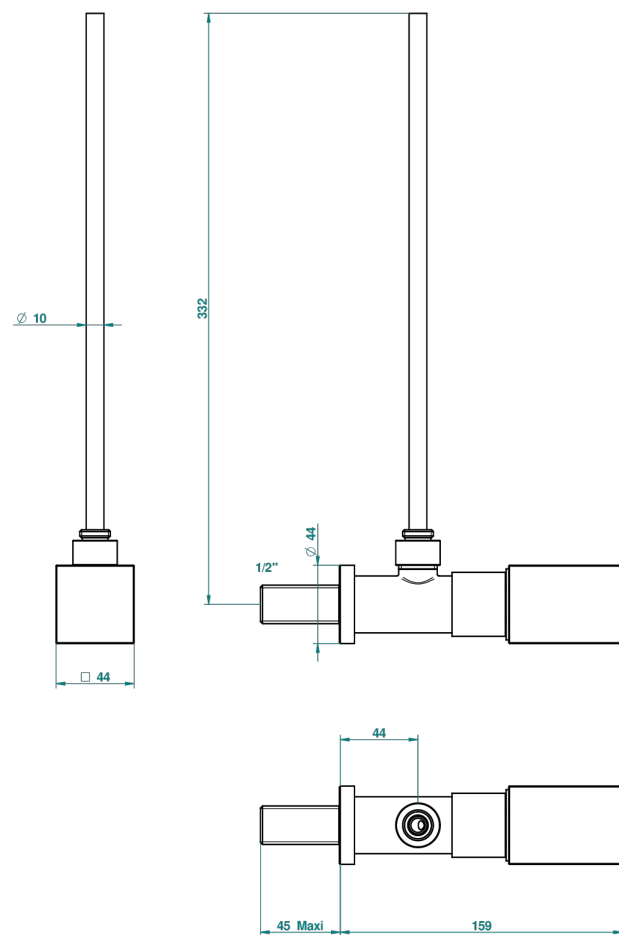

# BEYOND CRYSTAL, ROTEN KRISTALL

U6H-181/S

Eckventil 1/2" mit Schubrosette und 30 cm Kupferrohr

52944

17/04/2014

## EIGENSCHAFTEN

- Beyond Crystal, roten Kristall
- Eckventil 1/2" mit Schubrosette und 30 cm Kupferrohr

## VERFÜGBARE OBERFLÄCHEN

Altnickel - H28  
Blassgold - F30  
Blassgold matt unlackiert - F31  
Chrom - A02  
Chrom / gold - G02  
Chrom matt - C02

Gold - F01  
Gold matt - F07  
Mattschwarz keramik - D30  
Pvd blush - H62  
Pvd blush matt - H60  
Pvd bronze braun - F33