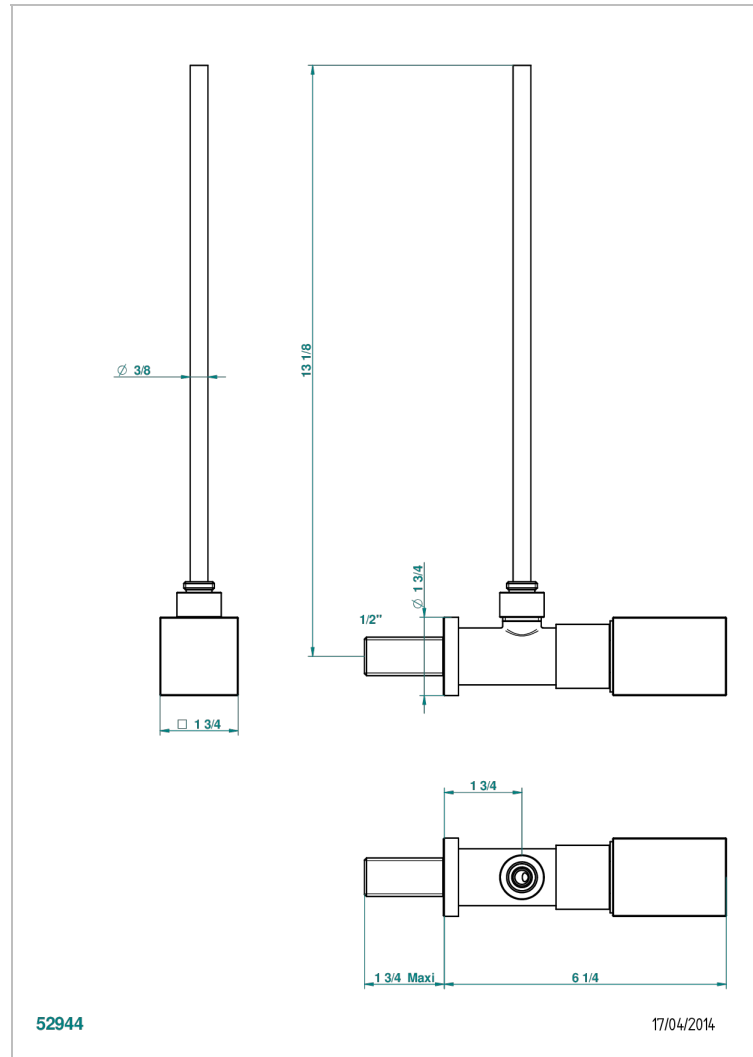

BEYOND CRYSTAL, ROTEN KRISTALL

U6H-181/S

Eckventil 1/2" mit Schubrosette und 30 cm Kupferrohr

EIGENSCHAFTEN

- Beyond Crystal, roten Kristall
- Eckventil 1/2" mit Schubrosette und 30 cm Kupferrohr

VERFÜGBARE OBERFLÄCHEN