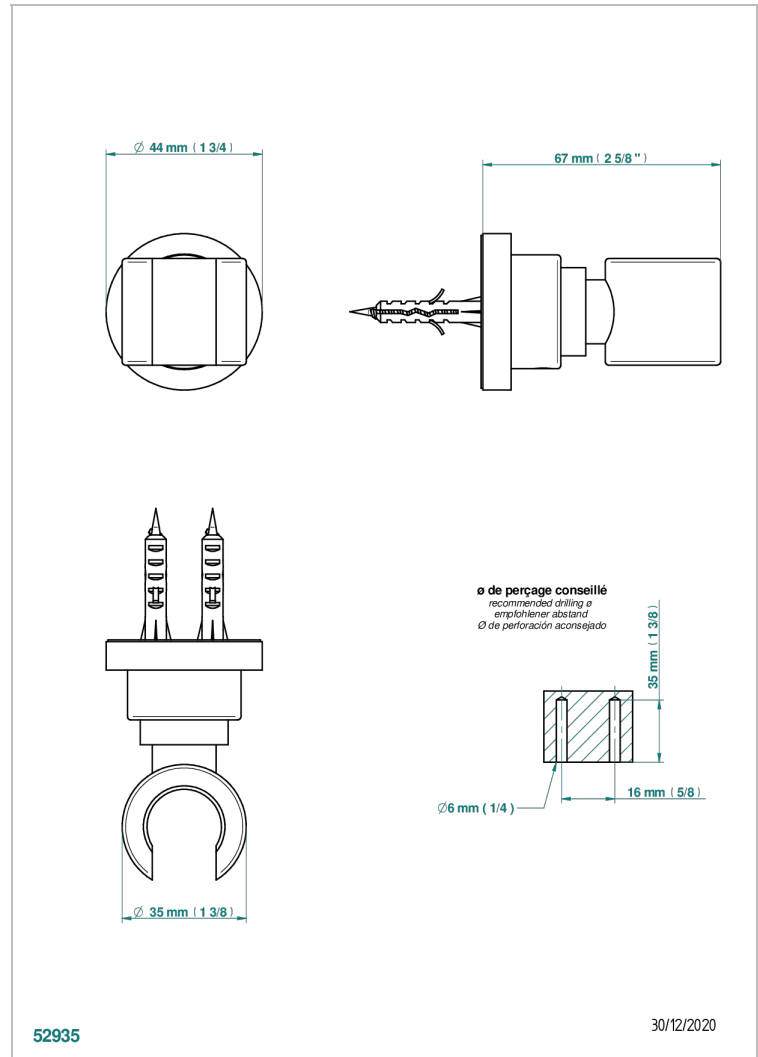

ESTRELA INCRUSTACION METALICA

U3L-53F

Soporte fijo mural para teleducha

THG[®]
PARIS

52935

30/12/2020

CARACTERÍSTICAS

- Estrela incrustación metálica
- Soporte fijo mural para teleducha