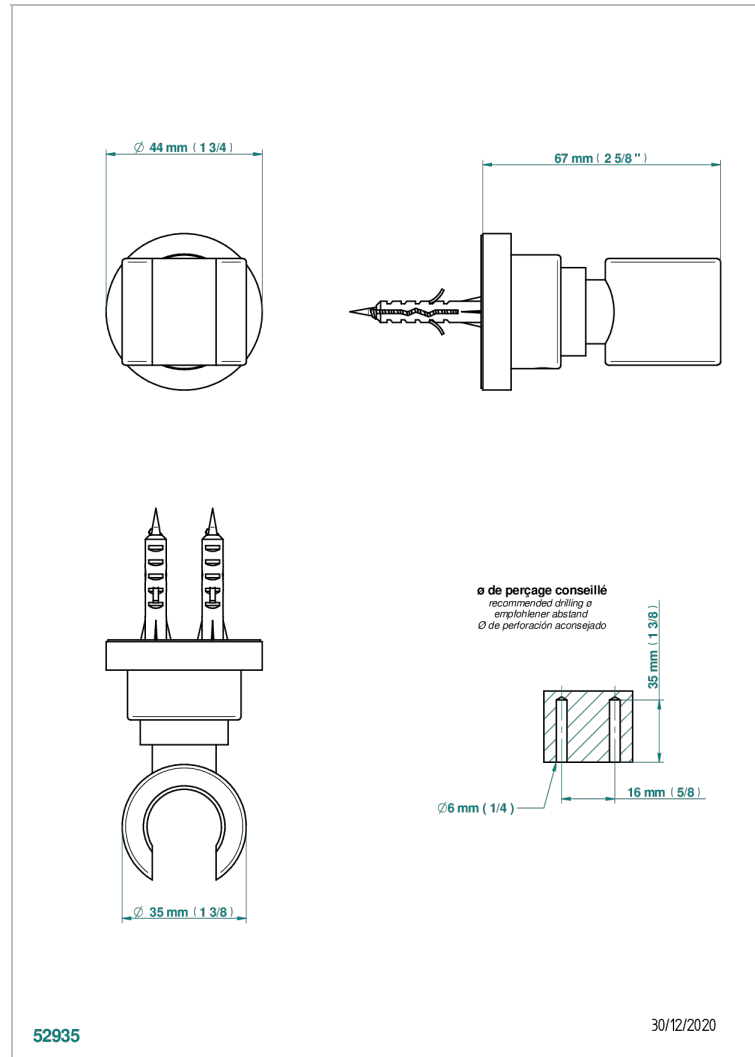

ESTRELA A MANETTES

U3K-53F

Crochet mural fixe pour douchette

THG[®]
PARIS

CARACTÉRISTIQUES

- Estrela à manettes
- Crochet mural fixe pour douchette

FINITIONS DISPONIBLES

Chromé - A02
Chromé insert doré - GA1
Chromé mat - C02
Doré brillant - F01
Doré mat - F07
Laiton fumé naturel - A13