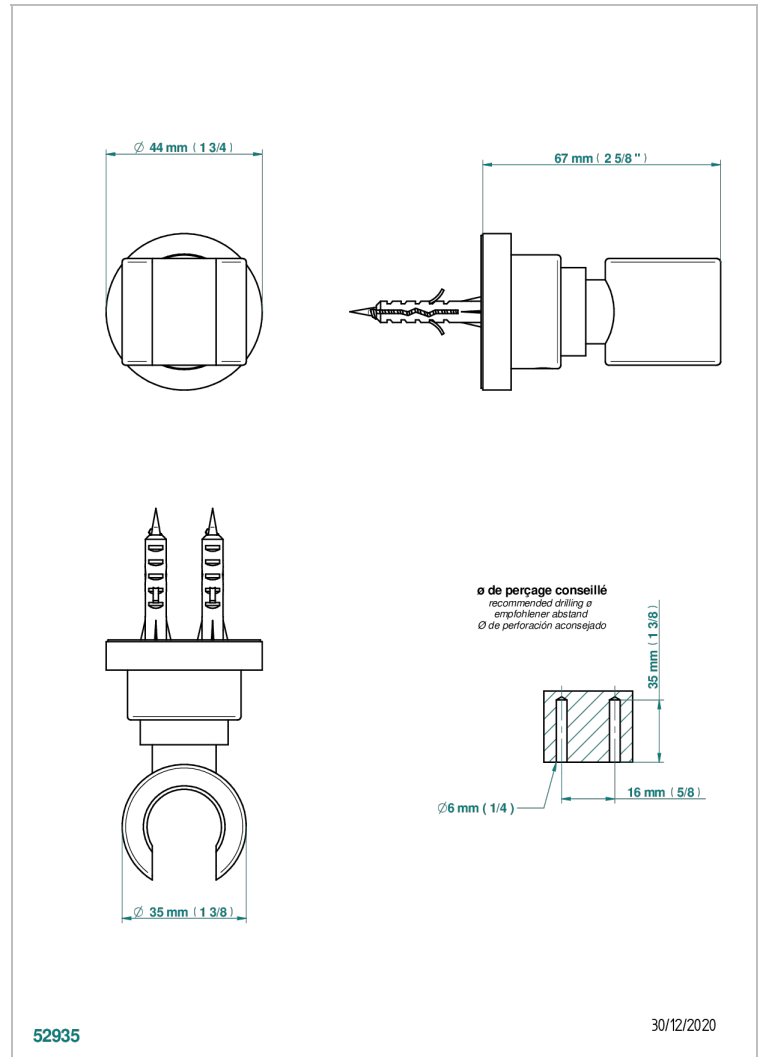

ESTRELA CON MANETAS

U3K-53F

Soporte fijo mural para teleducha

THG[®]
PARIS

CARACTERÍSTICAS

- Estrela con manetas
- Soporte fijo mural para teleducha

ACABADOS DISPONIBLES

Cerámica negra mate - D30
Cromo - A02
Cromo mate - C02
Dorado - F01
Dorado mate - F07
Dorado pálido - F30