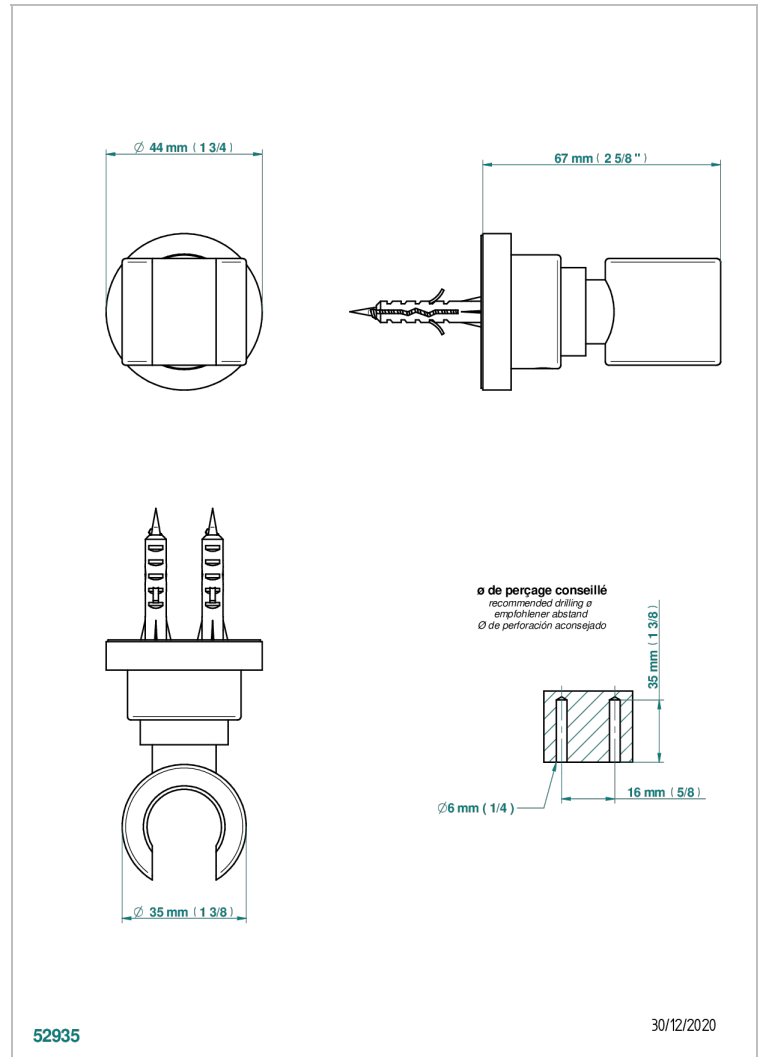

METAMORPHOSE CON MANETAS

G6B-53F

Soporte fijo mural para teleducha

THG[®]
PARIS

CARACTERÍSTICAS

- Métamorphose con manetas
- Soporte fijo mural para teleducha

ACABADOS DISPONIBLES

Bronce claro - D01
Cerámica negra mate - D30
Cobre viejo mate - H07
Cromo - A02
Cromo mate - C02
Dorado - F01