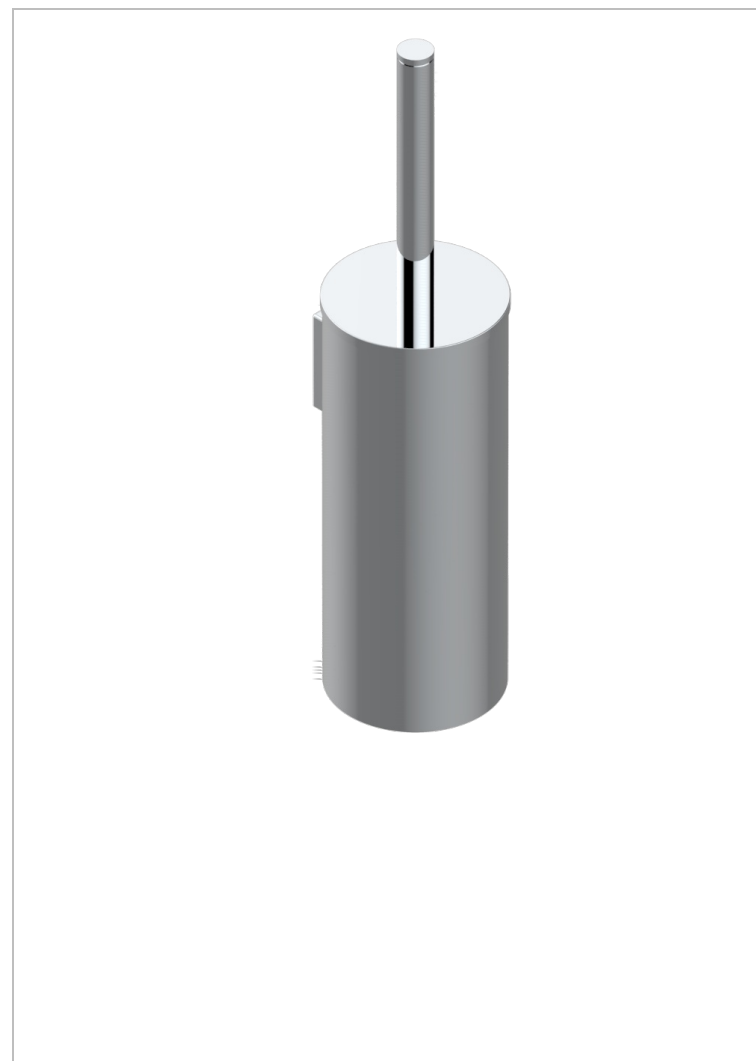

ICON-X CARBON DORADO CON MANETAS

U7T-4720C

THG[®]
PARIS

Escobillero mural y escobilla con tapa

CARACTERÍSTICAS

- Icon-x carbon dorado con manetas
- Escobillero mural y escobilla con tapa

ACABADOS DISPONIBLES

Cerámica negra mate - D30
Cromo - A02
Cromo mate - C02
Dorado - F01
Dorado mate - F07
Dorado pálido - F30

Dorado pálido mate (sin barniz) - F31
Níquel - B01
Níquel mate - C01
Níquel viejo - H28
Pvd blush - H62
Pvd blush mate - H60