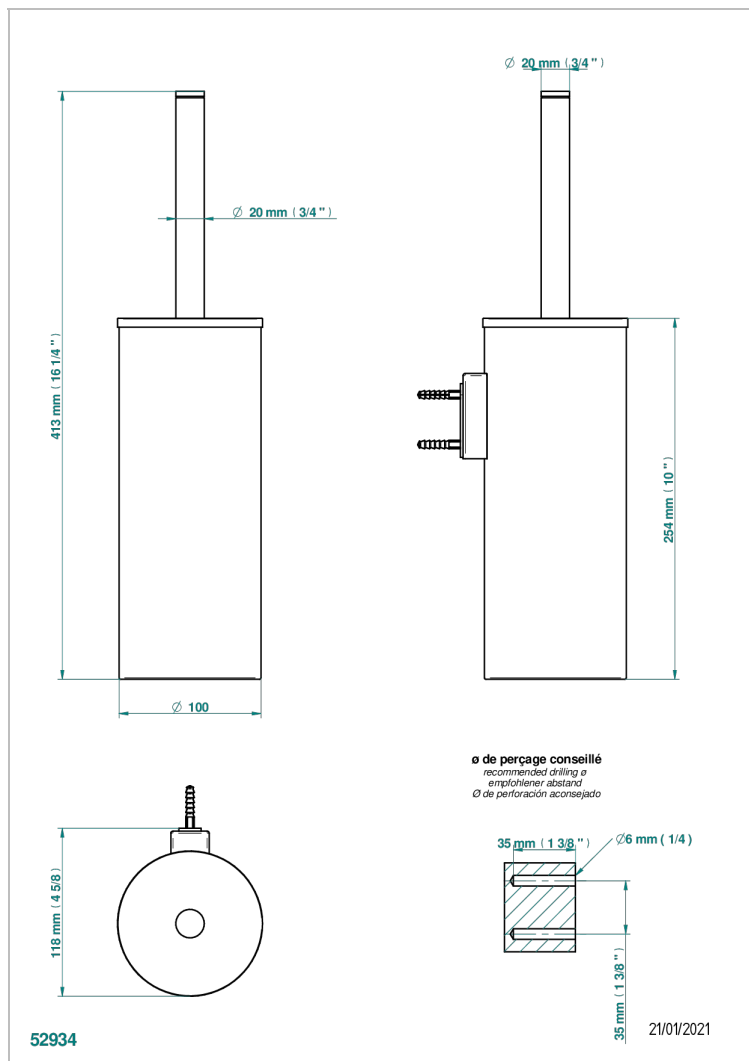

ICON-X CARBON DORADO CON MANETAS

U7T-4720C

THG[®]
PARIS

Escobillero mural y escobilla con tapa

CARACTERÍSTICAS

- Icon-x carbon dorado con manetas
- Escobillero mural y escobilla con tapa

ACABADOS DISPONIBLES

Cerámica negra mate - D30
Cromo - A02
Cromo mate - C02
Dorado - F01
Dorado mate - F07
Dorado pálido - F30

Dorado pálido mate (sin barniz) - F31
Níquel - B01
Níquel mate - C01
Níquel viejo - H28
Pvd blush - H62
Pvd blush mate - H60