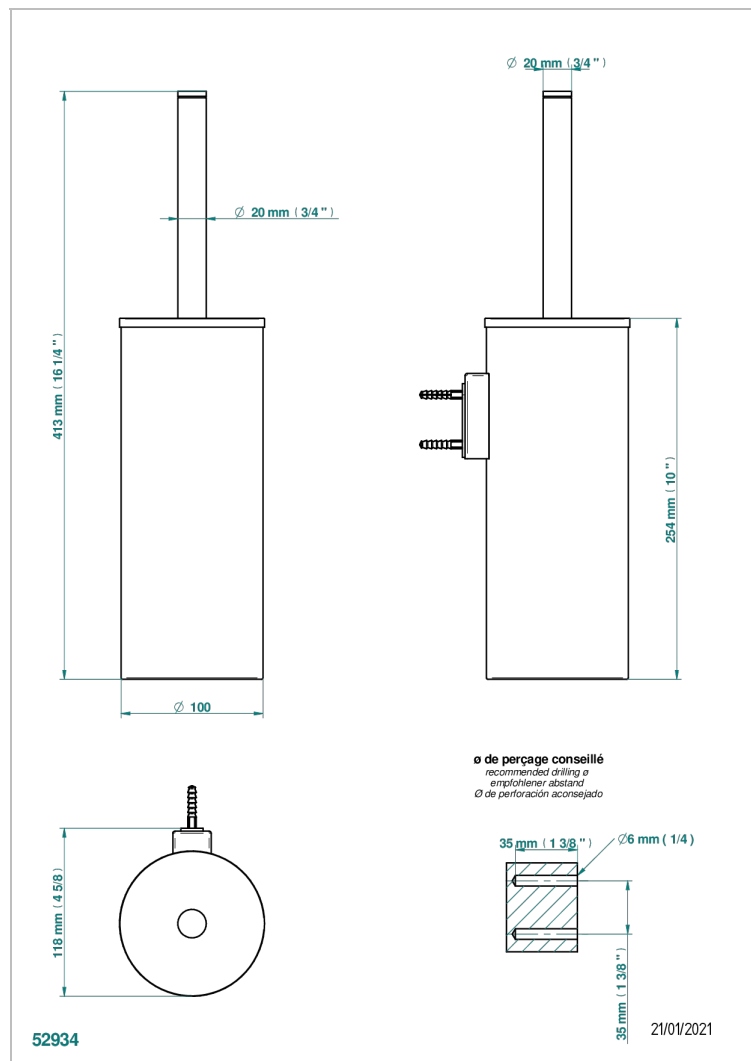

ICON-X CARBON DORADO

U7S-4720C

Escobillero mural y escobilla con tapa

THG[®]
PARIS

CARACTERÍSTICAS

- Icon-x carbon dorado
- Escobillero mural y escobilla con tapa

ACABADOS DISPONIBLES

Cerámica negra mate - D30
Cromo - A02
Cromo mate - C02
Dorado - F01
Dorado mate - F07
Dorado pálido - F30