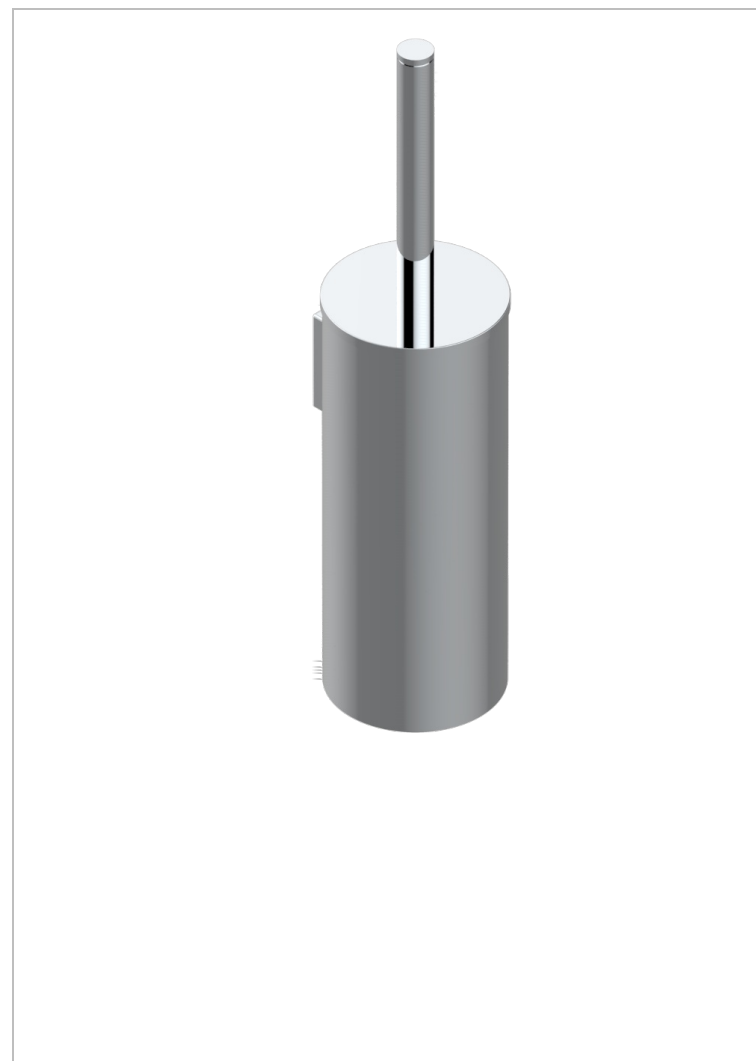

ICON-X CARBON DORADO

U7S-4720C

Escobillero mural y escobilla con tapa

THG[®]
PARIS

CARACTERÍSTICAS

- Icon-x carbon dorado
- Escobillero mural y escobilla con tapa

ACABADOS DISPONIBLES

Cerámica negra mate - D30
Cromo - A02
Cromo mate - C02
Dorado - F01
Dorado mate - F07
Dorado pálido - F30

Dorado pálido mate (sin barniz) - F31
Níquel - B01
Níquel mate - C01
Níquel viejo - H28
Pvd blush - H62
Pvd blush mate - H60

Pvd color latón - H49
Pvd color latón mate - H50
Pvd color níquel - H55
Pvd color níquel mate - H56
Pvd color oro - H52
Pvd color oro mate - H53