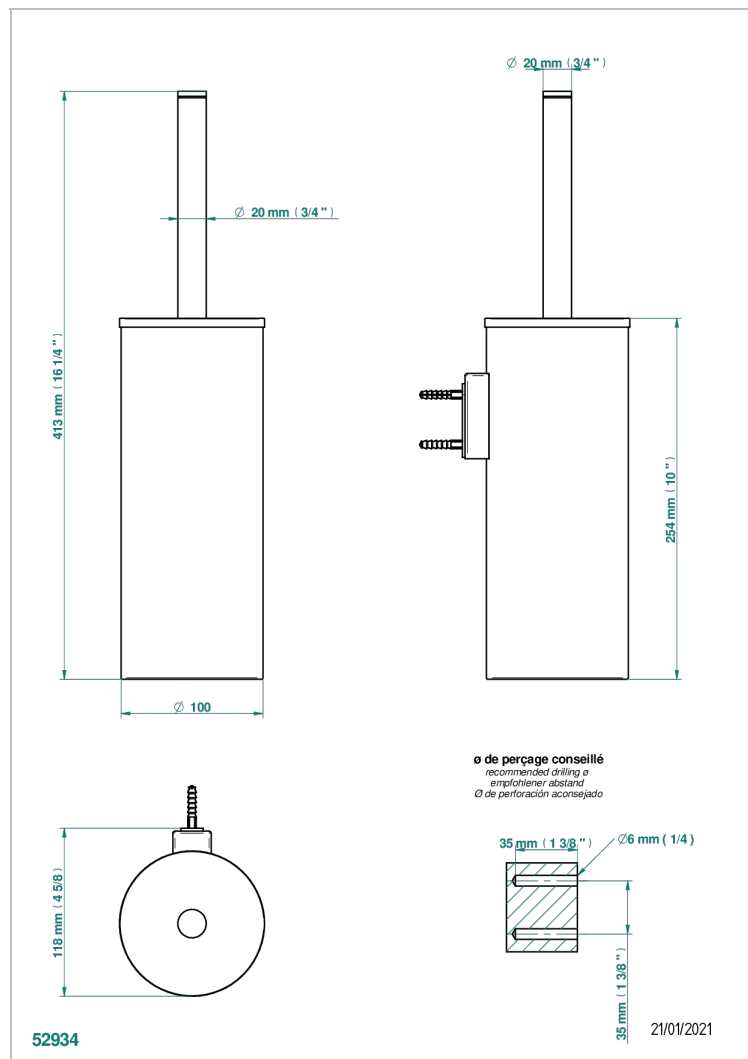

ICON-X TITANIO CON MANETAS

U7M-4720C

Escobillero mural y escobilla con tapa

THG[®]
PARIS

CARACTERÍSTICAS

- Icon-x titanio con manetas
- Escobillero mural y escobilla con tapa

ACABADOS DISPONIBLES

Cerámica negra mate - D30
Cromo - A02
Cromo mate - C02
Dorado - F01
Dorado mate - F07
Dorado pálido - F30