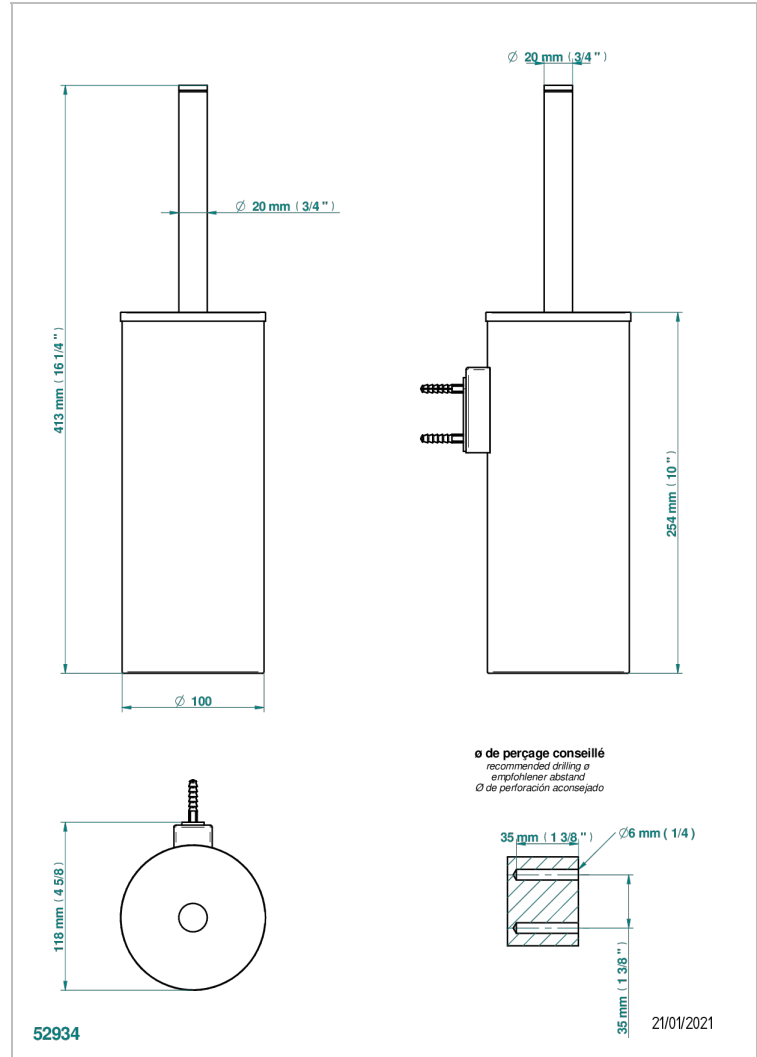

# ICON-X TITANIO

U7L-4720C

Escobillero mural y escobilla con tapa

THG<sup>®</sup>  
PARIS

## CARACTERÍSTICAS

- Icon-x titanio
- Escobillero mural y escobilla con tapa