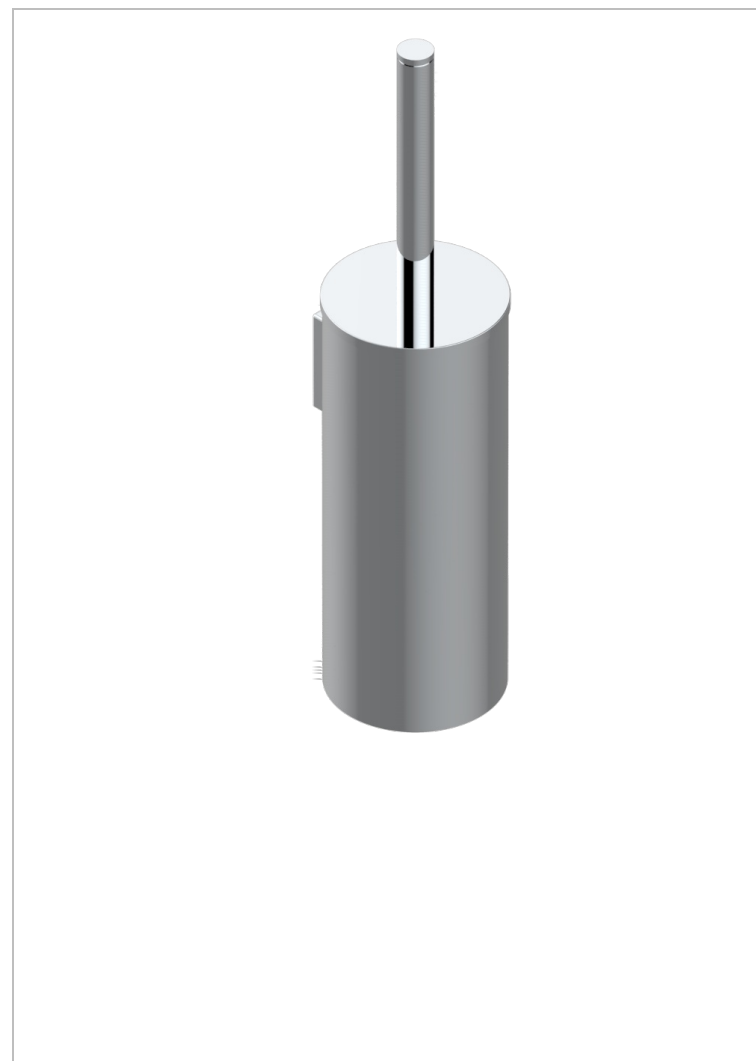

# ICON-X INCRUSTACION METALICA CON MANETAS

U7K-4720C

THG<sup>®</sup>  
PARIS

Escobillero mural y escobilla con tapa

## CARACTERÍSTICAS

- Icon-x incrustación metálica con manetas
- Escobillero mural y escobilla con tapa

## ACABADOS DISPONIBLES

Cerámica negra mate - D30  
Cromo - A02  
Cromo mate - C02  
Dorado - F01  
Dorado mate - F07  
Dorado pálido - F30

Dorado pálido mate (sin barniz) - F31  
Níquel - B01  
Níquel mate - C01  
Níquel viejo - H28  
Polished chrome with gold inlay - GA1  
Pvd blush - H62