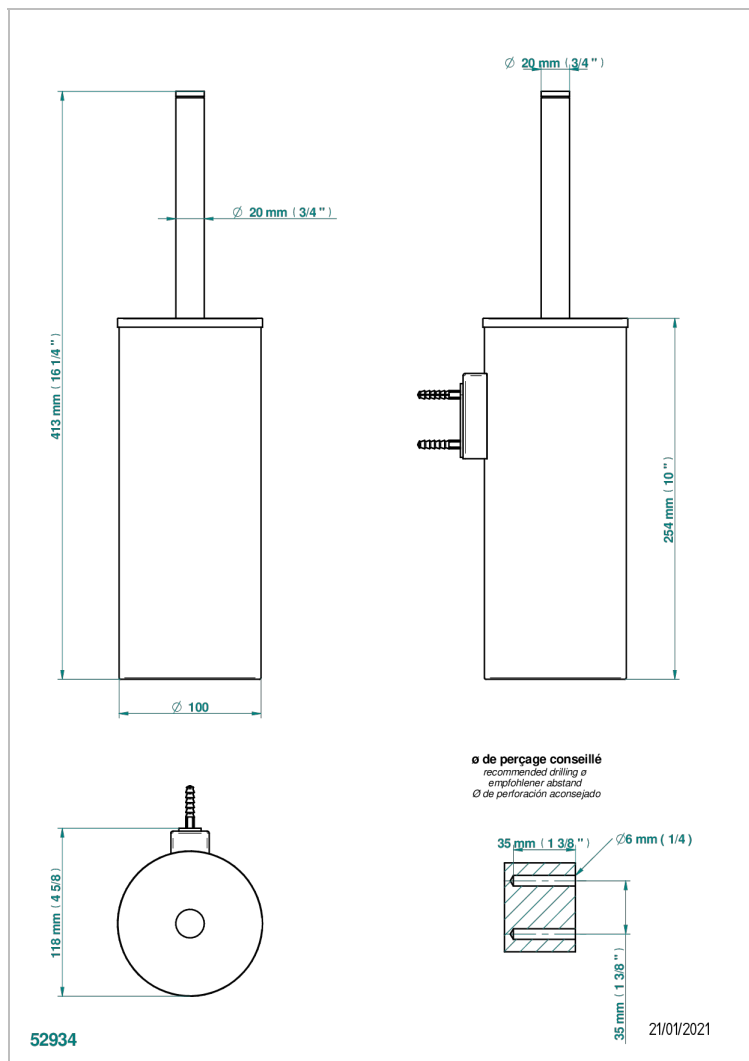

# ICON-X INCRUSTACION METALICA CON MANETAS

U7K-4720C

THG<sup>®</sup>  
PARIS

Escobillero mural y escobilla con tapa

## CARACTERÍSTICAS

- Icon-x incrustación metálica con manetas
- Escobillero mural y escobilla con tapa