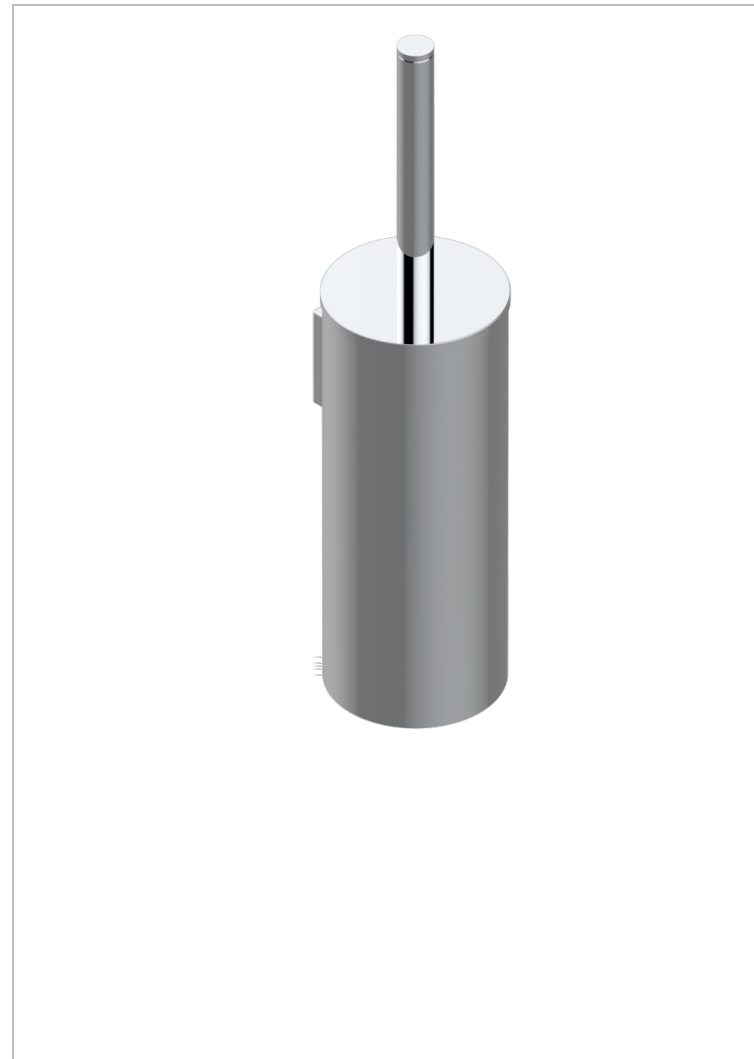

ICON-X INCRUSTACION METALICA

U7J-4720C

Escobillero mural y escobilla con tapa

THG[®]
PARIS

CARACTERÍSTICAS

- Icon-x incrustación metálica
- Escobillero mural y escobilla con tapa

ACABADOS DISPONIBLES

Cerámica negra mate - D30
Cromo - A02
Cromo mate - C02
Dorado - F01
Dorado mate - F07
Dorado pálido - F30

Dorado pálido mate (sin barniz) - F31
Níquel - B01
Níquel mate - C01
Níquel viejo - H28
Polished chrome with gold inlay - GA1
Pvd blush - H62

Pvd blush mate - H60
Pvd color latón - H49
Pvd color latón mate - H50
Pvd color níquel - H55
Pvd color níquel mate - H56
Pvd color oro - H52