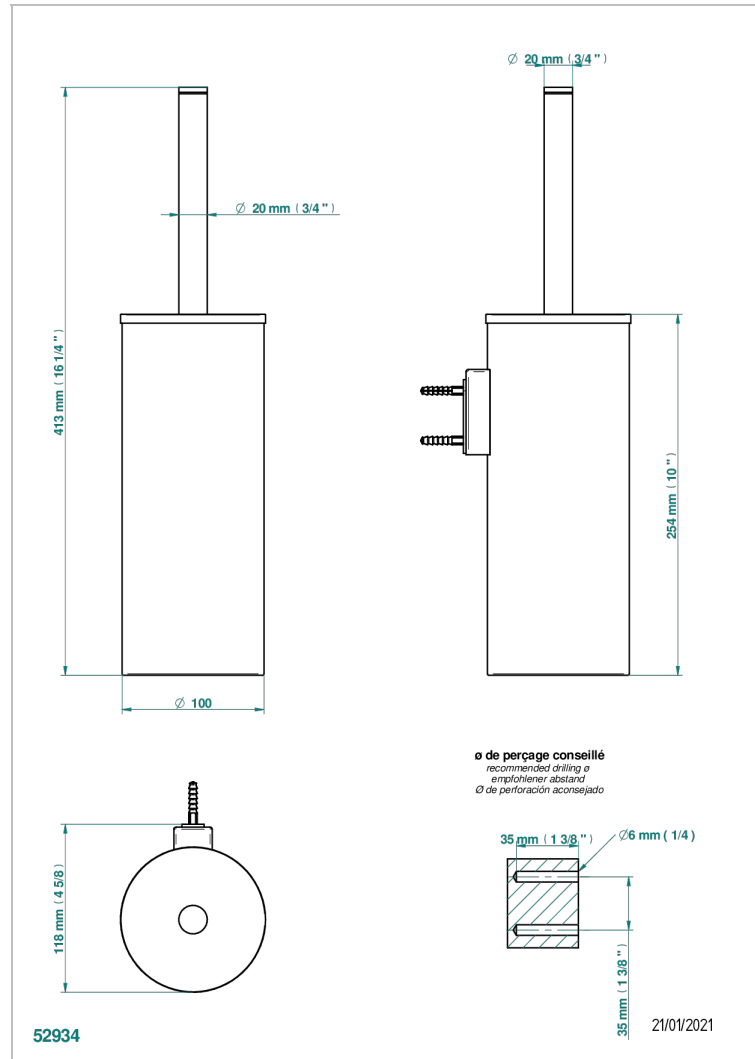

ICON-X INCRUSTACION METALICA

U7J-4720C

Escobillero mural y escobilla con tapa

THG[®]
PARIS

CARACTERÍSTICAS

- Icon-x incrustación metálica
- Escobillero mural y escobilla con tapa

ACABADOS DISPONIBLES

Cerámica negra mate - D30
Cromo - A02
Cromo mate - C02
Dorado - F01
Dorado mate - F07
Dorado pálido - F30