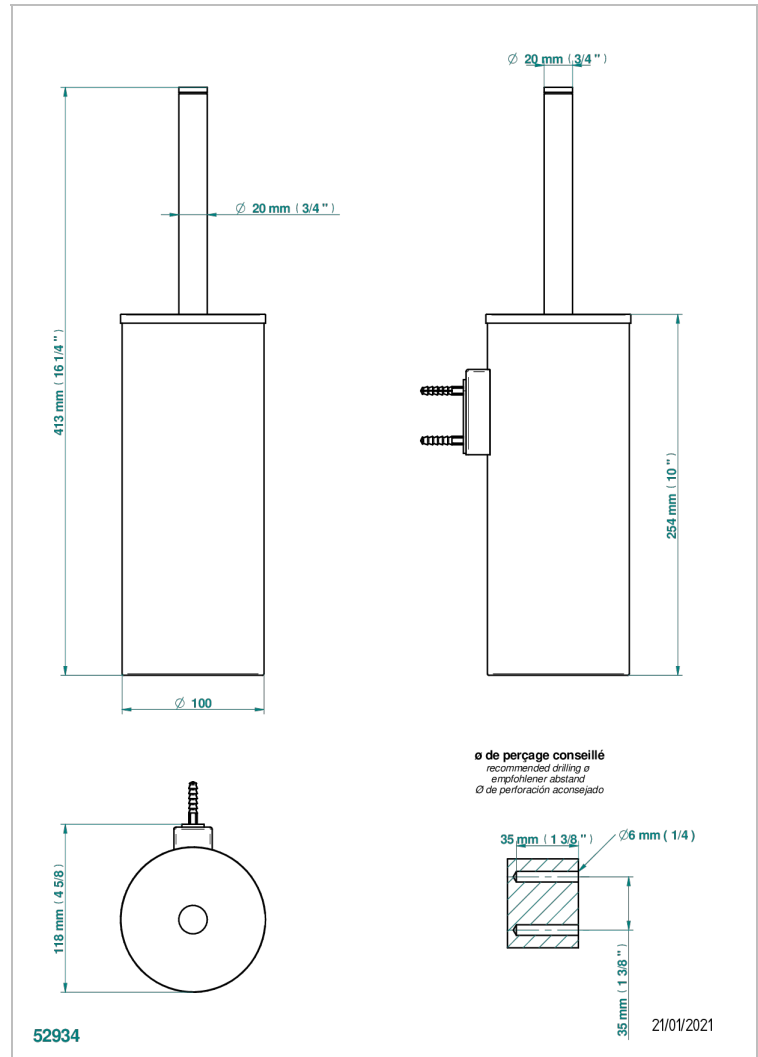

ICON-X CON MANETAS

U7H-4720C

Escobillero mural y escobilla con tapa

THG[®]
PARIS

CARACTERÍSTICAS

- Icon-x con manetas
- Escobillero mural y escobilla con tapa

ACABADOS DISPONIBLES

Cerámica negra mate - D30
Cromo - A02
Cromo mate - C02
Dorado - F01
Dorado mate - F07
Dorado pálido - F30