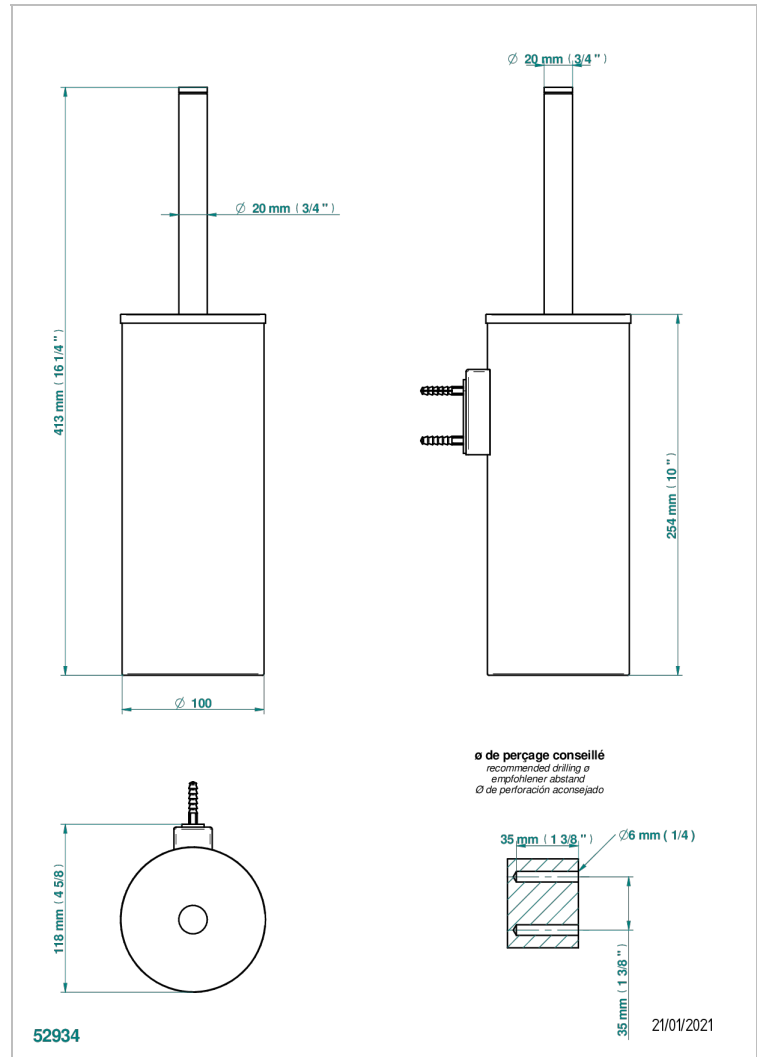

ZOOM.5

U4J-4720C

Escobillero mural y escobilla con tapa

THG[®]
PARIS

CARACTERÍSTICAS

- Zoom.5
- Escobillero mural y escobilla con tapa

ACABADOS DISPONIBLES

Bronce claro - D01
Cerámica negra mate - D30
Cromo - A02
Dorado - F01
Dorado mate - F07
Dorado pálido - F30