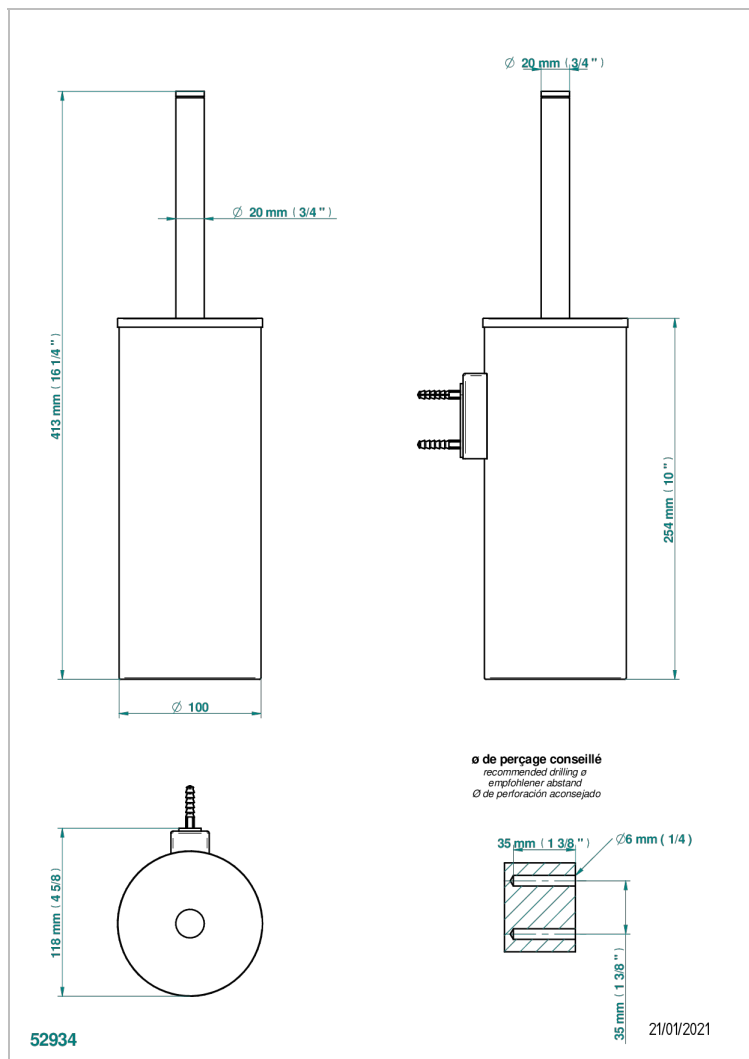

METAMORPHOSE CERAMIQUE BLANCHE

G6E-4720C

Pot à balai mural en métal, avec balai et couvercle

CARACTÉRISTIQUES

- Accessoire en laiton
- Brosse de rechange Réf. G00.703B

FINITIONS DISPONIBLES

Bronze clair - D01
Chromé - A02
Chromé mat - C02
Doré brillant - F01
Doré mat - F07
Nickel brillant - B01