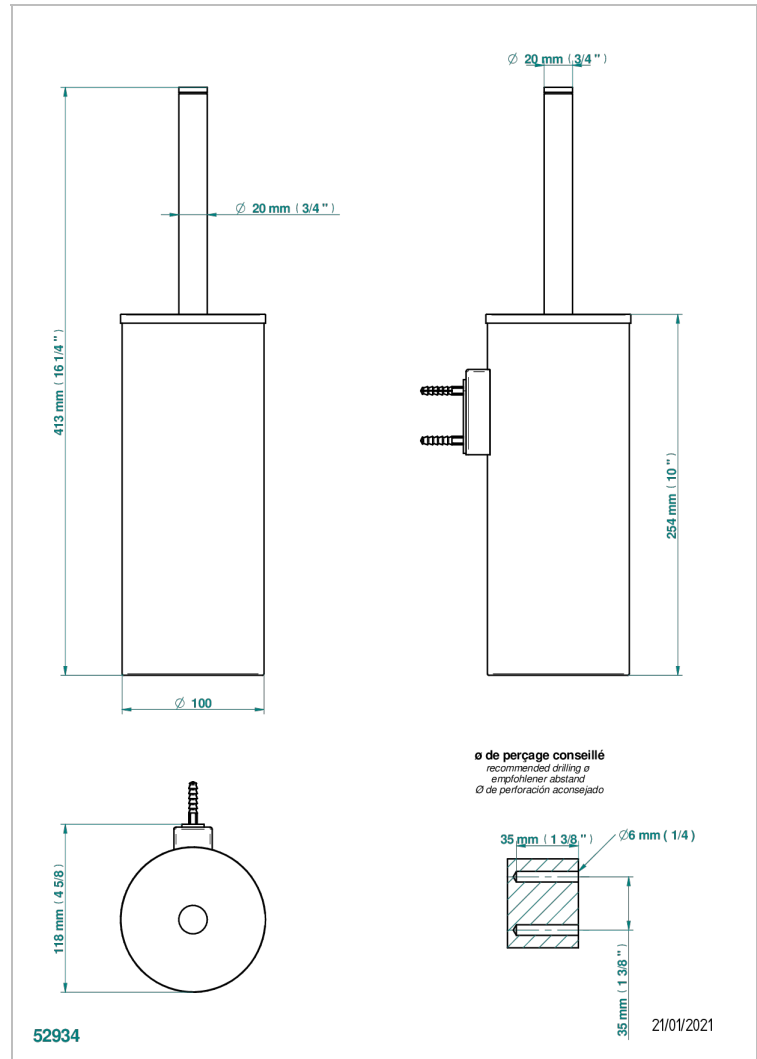

METAMORPHOSE CERAMIQUE NOIRE

G6D-4720C

THG[®]
PARIS

Pot à balai mural en métal, avec balai et couvercle

CARACTÉRISTIQUES

- Accessoire en laiton
- Brosse de recharge Réf. G00.703B

FINITIONS DISPONIBLES

Bronze clair - D01
Chromé - A02
Chromé mat - C02
Doré brillant - F01
Doré mat - F07
Nickel brillant - B01

Nickel mat - C01
Noir mat céramique - D30
Or pâle - F30
Or pâle mat - F31
Pvd blush - H62
Pvd blush mat - H60

Pvd couleur bronze brown - F33
Pvd couleur bronze brown - mat - F34
Pvd couleur doré - H52
Pvd couleur doré mat - H53
Pvd couleur laiton - H49
Pvd couleur laiton mat - H50