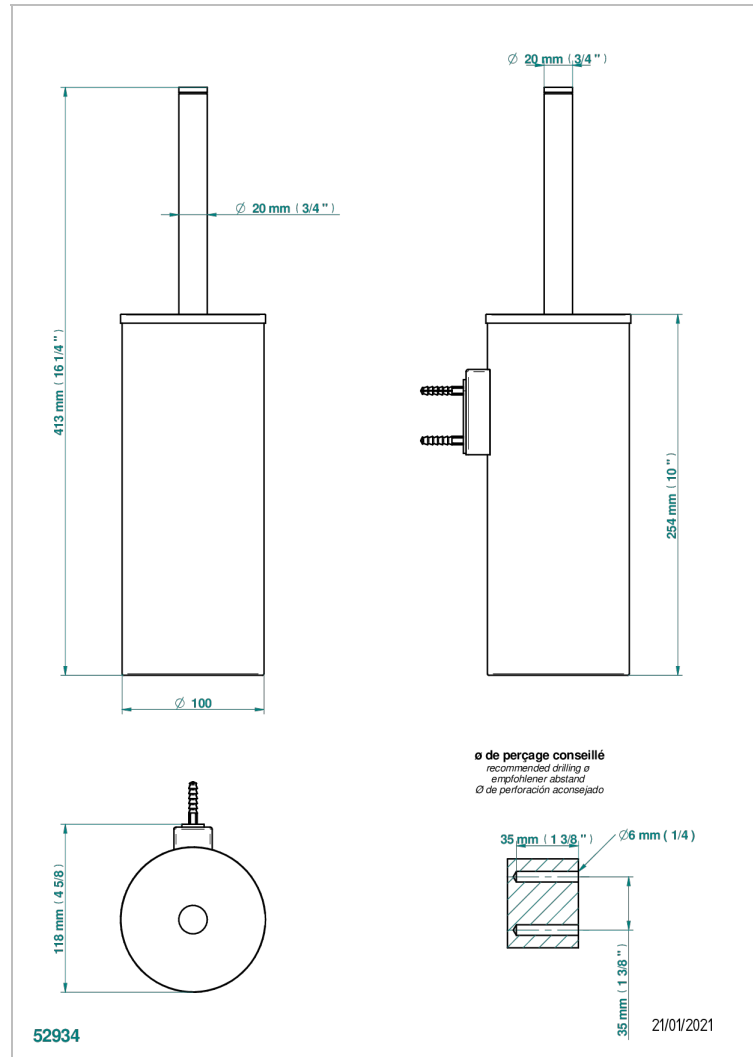

# METAMORPHOSE, CERAMICA NEGRA

G6D-4720C

Escobillero mural y escobilla con tapa

THG<sup>®</sup>  
PARIS

## CARACTERÍSTICAS

- Métamorphose, ceràmica negra
- Escobillero mural y escobilla con tapa