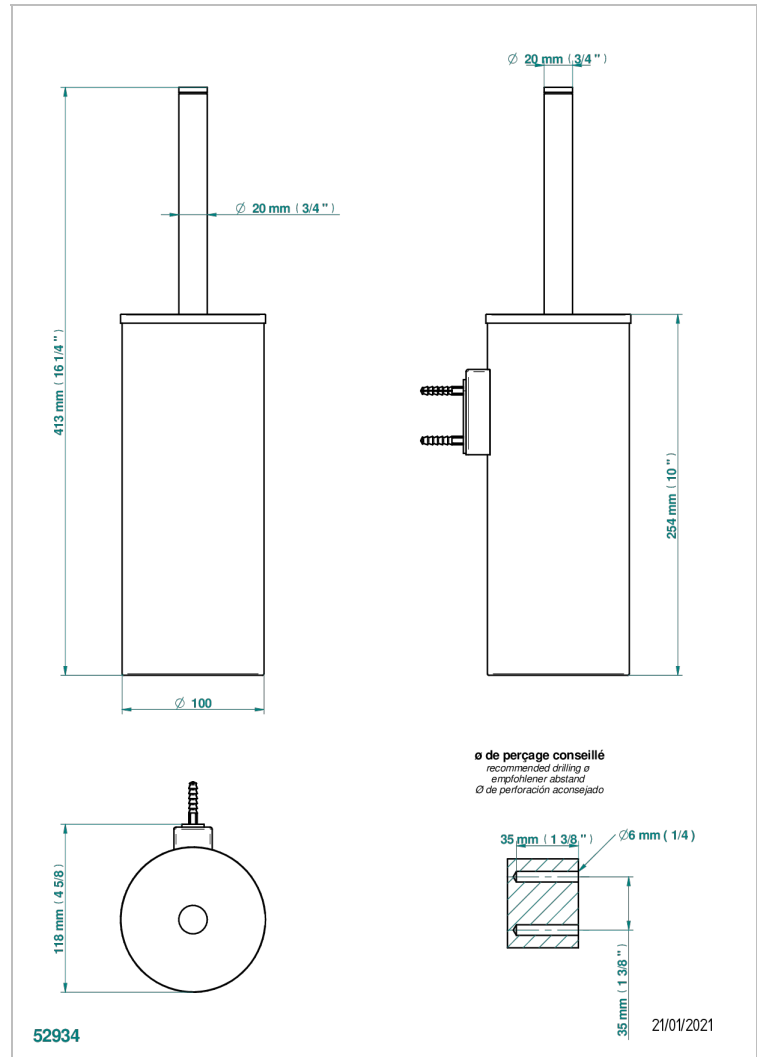

Pot à balai mural en métal, avec balai et couvercle

CARACTÉRISTIQUES

- Accessoire en laiton
- Brosse de rechange Réf. G00.703B

FINITIONS DISPONIBLES

Bronze clair - D01
Chromé - A02
Chromé mat - C02
Doré brillant - F01
Doré mat - F07
Nickel brillant - B01

Nickel mat - C01
Noir mat céramique - D30
Or pâle - F30
Or pâle mat - F31
Pvd blush - H62
Pvd blush mat - H60

Pvd couleur bronze brown - F33
Pvd couleur bronze brown - mat - F34
Pvd couleur doré - H52
Pvd couleur doré mat - H53
Pvd couleur laiton - H49
Pvd couleur laiton mat - H50