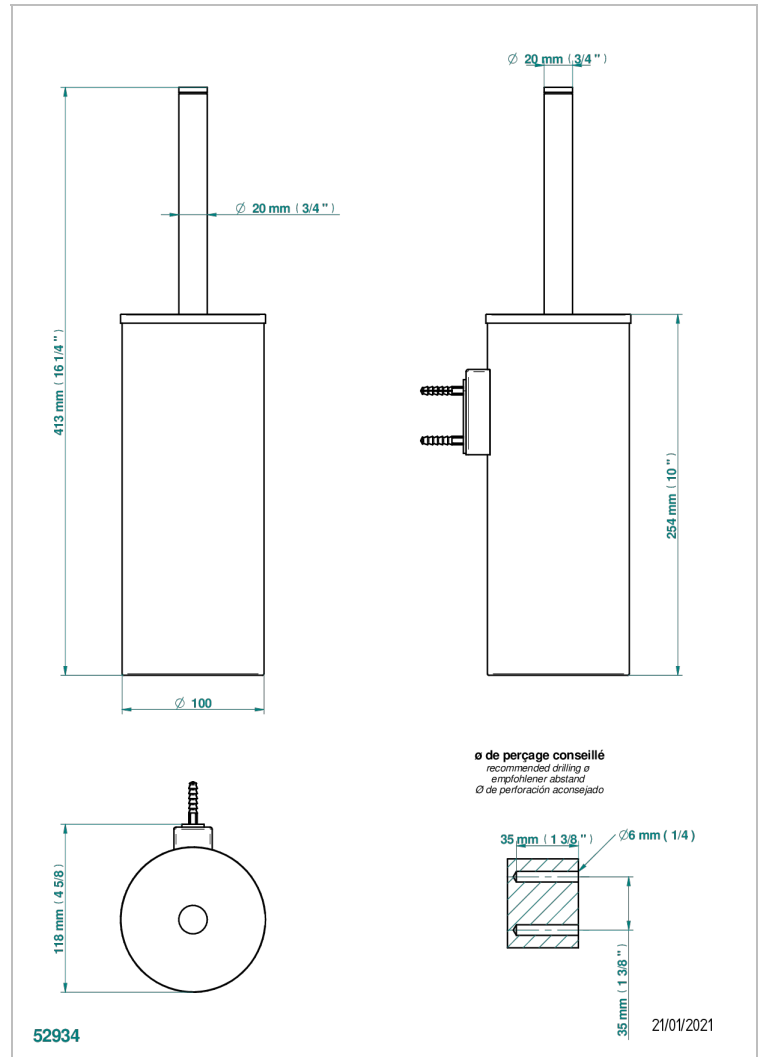

METAMORPHOSE, CARBONO

G6C-4720C

Escobillero mural y escobilla con tapa

THG[®]
PARIS

CARACTERÍSTICAS

- Métamorphose, carbono
- Escobillero mural y escobilla con tapa

ACABADOS DISPONIBLES

Bronce claro - D01
Cerámica negra mate - D30
Cobre viejo mate - H07
Cromo - A02
Cromo mate - C02
Dorado - F01