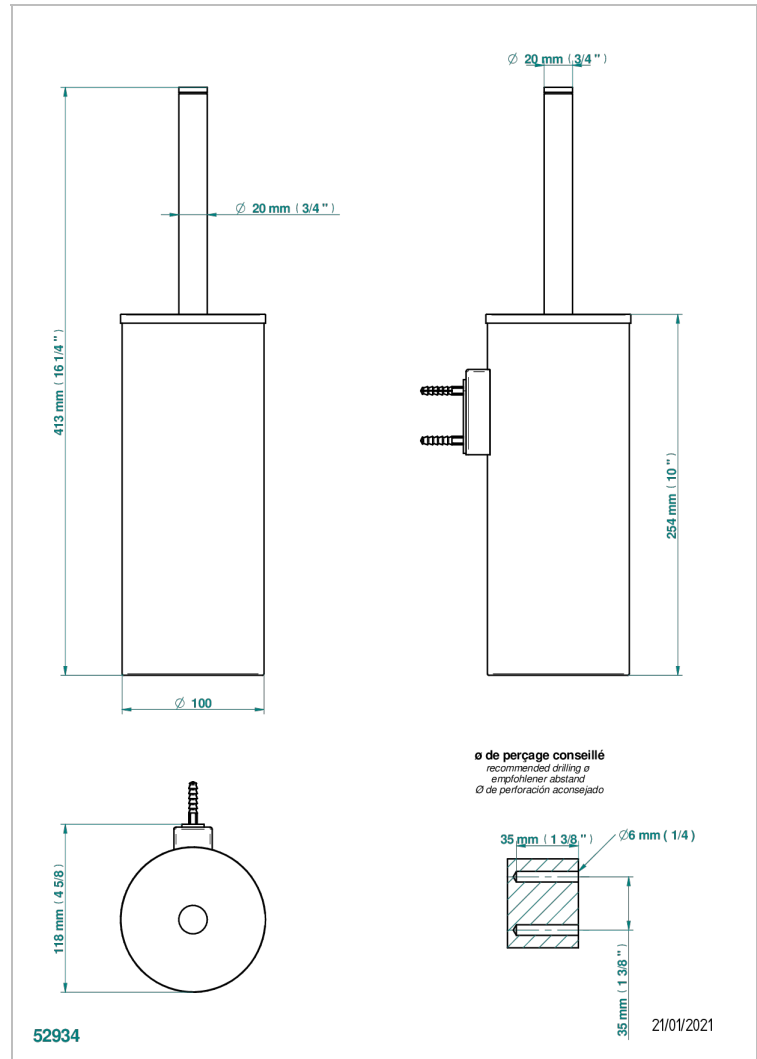

# METAMORPHOSE A MANETTES

G6B-4720C

THG<sup>®</sup>  
PARIS

Pot à balai mural en métal, avec balai et couvercle

## CARACTÉRISTIQUES

- Accessoire en laiton
- Brosse de recharge Réf. G00.703B