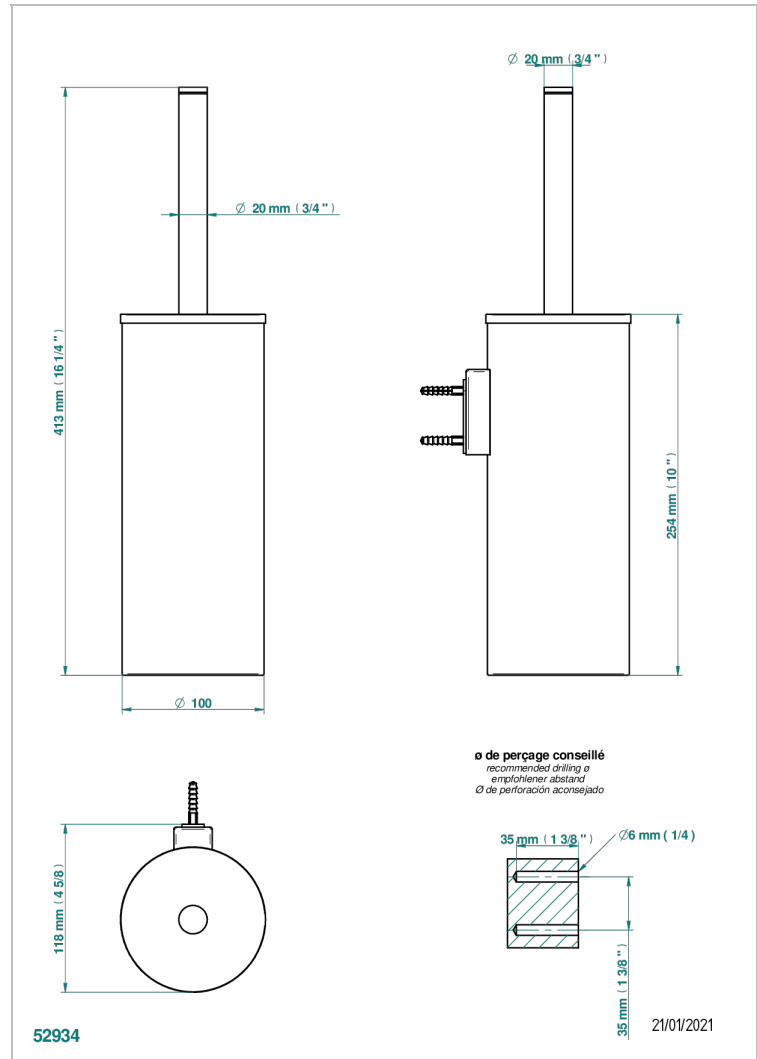

METAMORPHOSE CON MANETAS

G6B-4720C

Escobillero mural y escobilla con tapa

THG[®]
PARIS

CARACTERÍSTICAS

- Métamorphose con manetas
- Escobillero mural y escobilla con tapa

ACABADOS DISPONIBLES

Bronce claro - D01
Cerámica negra mate - D30
Cobre viejo mate - H07
Cromo - A02
Cromo mate - C02
Dorado - F01