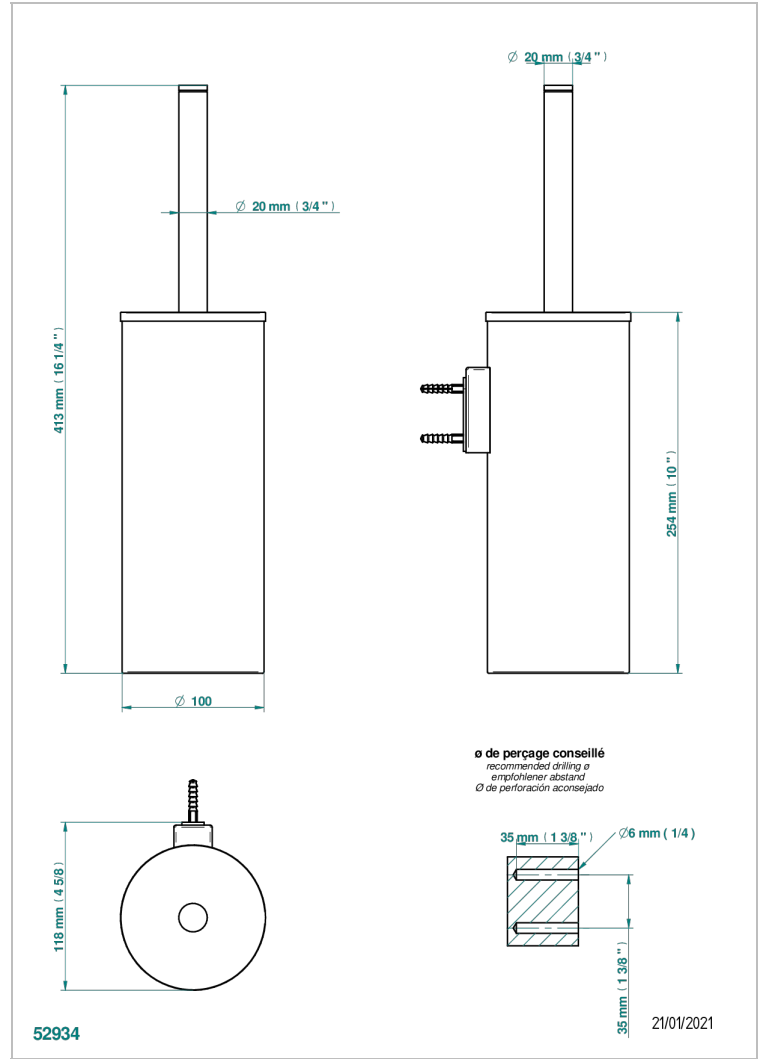

Pot à balai mural en métal, avec balai et couvercle

CARACTÉRISTIQUES

- Accessoire en laiton
- Brosse de rechange Réf. G00.703B

FINITIONS DISPONIBLES

Bronze clair - D01
Chromé - A02
Chromé mat - C02
Doré brillant - F01
Doré mat - F07
Nickel brillant - B01

Nickel mat - C01
Noir mat céramique - D30
Or pâle - F30
Or pâle mat - F31
Pvd blush - H62
Pvd blush mat - H60

Pvd couleur bronze brown - F33
Pvd couleur bronze brown - mat - F34
Pvd couleur doré - H52
Pvd couleur doré mat - H53
Pvd couleur laiton - H49
Pvd couleur laiton mat - H50