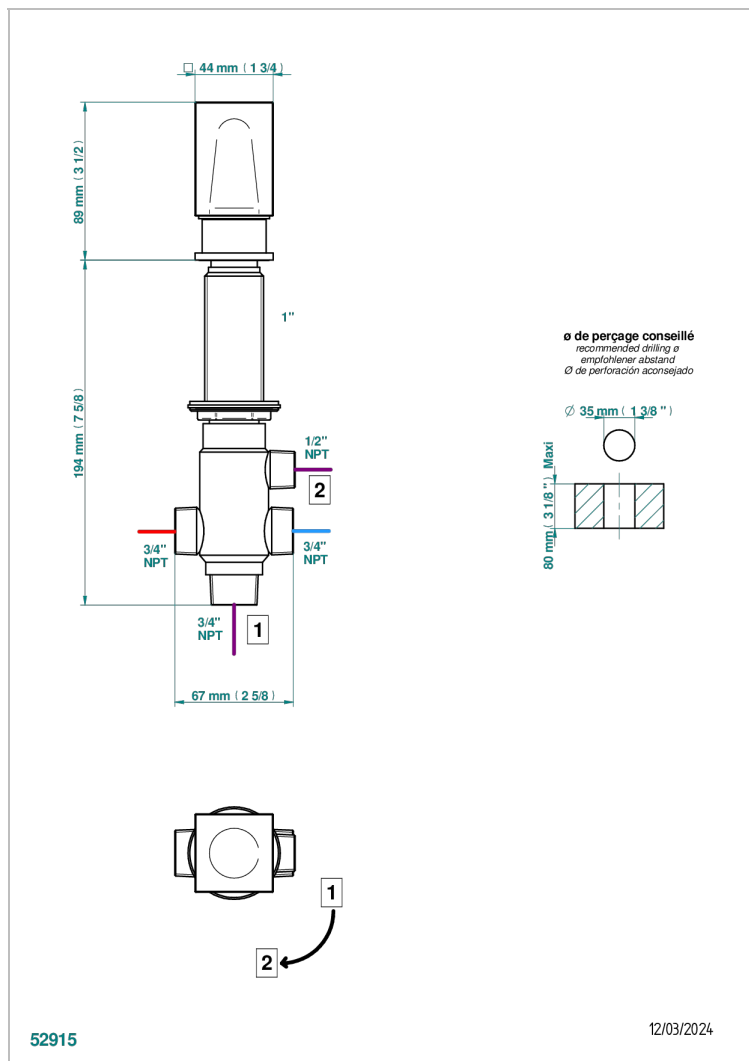

# BEYOND CRYSTAL - CRISTAL BLEU

U6K-50/4/VG

THG<sup>®</sup>  
PARIS

Inverseur manuel à 4 voies sur gorge (2 arrivées, 2 sorties)

## CARACTÉRISTIQUES

- Beyond Crystal - Cristal bleu
- Inverseur manuel à 4 voies sur gorge (2 arrivées, 2 sorties)