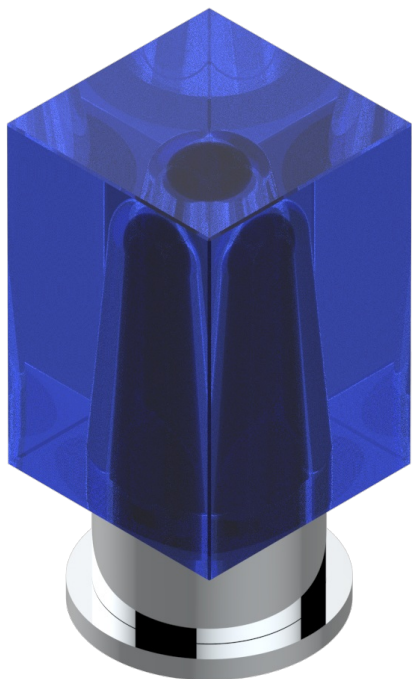

# BEYOND CRYSTAL - CRISTAL BLEU

U6K-50/4/VG

THG<sup>®</sup>  
PARIS

Inverseur manuel à 4 voies sur gorge (2 arrivées, 2 sorties)

## CARACTÉRISTIQUES

- Beyond Crystal - Cristal bleu
- Inverseur manuel à 4 voies sur gorge (2 arrivées, 2 sorties)

## FINITIONS DISPONIBLES

Chromé - A02  
Chromé / doré - G02  
Chromé mat - C02  
Doré brillant - F01  
Doré mat - F07  
Noir mat céramique - D30

Or pâle - F30  
Or pâle mat - F31  
Pvd blush - H62  
Pvd blush mat - H60  
Pvd couleur bronze brown - F33  
Pvd couleur bronze brown - mat - F34