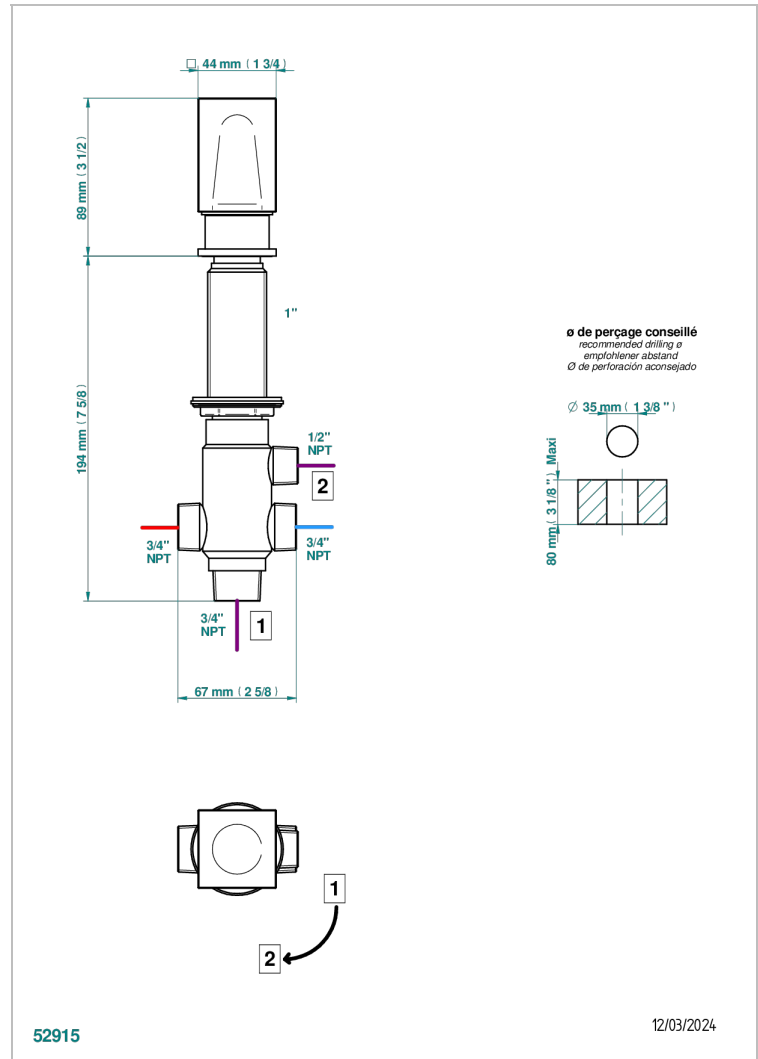

# BEYOND CRYSTAL - AZUL CRISTAL

U6K-50/4/VG

Inversor manual sobre encimera 4 vias (2 salidas , 2 entradas)

THG<sup>®</sup>  
PARIS

## CARACTERÍSTICAS

- Beyond Crystal - azul cristal
- Inversor manual sobre encimera 4 vias (2 salidas , 2 entradas)