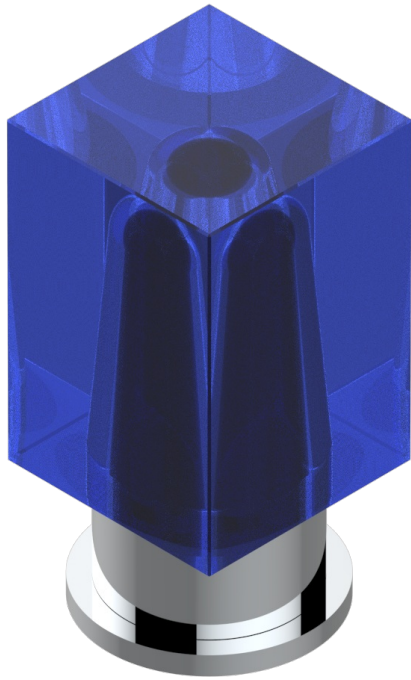

# BEYOND CRYSTAL - AZUL CRISTAL

U6K-50/4/VG

Inversor manual sobre encimera 4 vias (2 salidas , 2 entradas)

THG<sup>®</sup>  
PARIS

## CARACTERÍSTICAS

- Beyond Crystal - azul cristal
- Inversor manual sobre encimera 4 vias (2 salidas , 2 entradas)

## ACABADOS DISPONIBLES

Cerámica negra mate - D30  
Cromo - A02  
Cromo / dorado - G02  
Cromo mate - C02  
Dorado - F01  
Dorado mate - F07

Dorado pálido - F30  
Dorado pálido mate (sin barniz) - F31  
Níquel viejo - H28  
Pvd blush - H62  
Pvd blush mate - H60  
Pvd color latón - H49

Pvd color latón mate - H50  
Pvd color níquel - H55  
Pvd color níquel mate - H56  
Pvd color oro - H52  
Pvd color oro mate - H53  
Pvd grafito - H64

Pvd grafito mate - H65  
Pvd marrón bronce - F33  
Pvd marrón bronce mate - F34  
Pvd umber - H66  
Pvd umber mate - H67