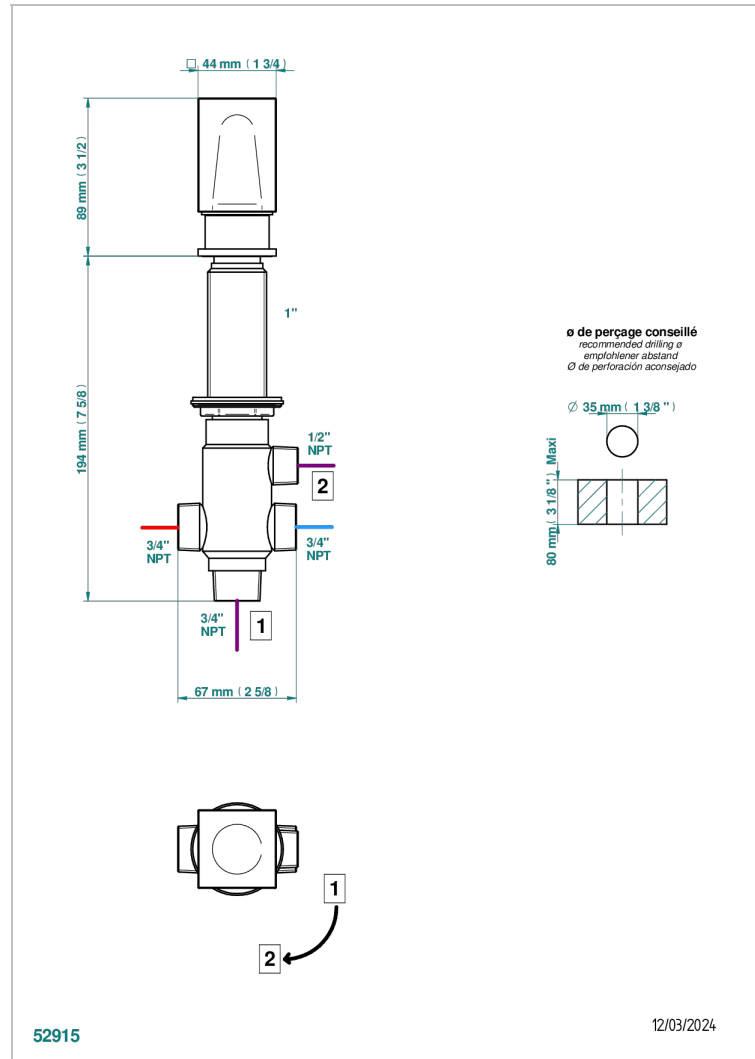

BEYOND CRYSTAL, BLAUEN KRISTALL

U6K-50/4/VG

2-wege-umstellventil wanne/brause zur standmontage

THG[®]
PARIS

EIGENSCHAFTEN

- Beyond Crystal, blauen Kristall
- 2-wege-umstellventil wanne/brause zur standmontage

VERFÜGBARE OBERFLÄCHEN

Altnickel - H28
Blassgold - F30
Blassgold matt unlackiert - F31
Chrom - A02
Chrom / gold - G02
Chrom matt - C02

Gold - F01
Gold matt - F07
Mattschwarz keramik - D30
Pvd blush - H62
Pvd blush matt - H60
Pvd bronze braun - F33