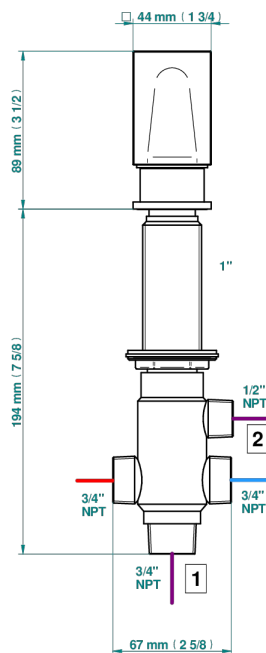

BEYOND CRYSTAL - CRISTAL BLEU

U6K-504VGUS

THG®
PARIS

Inverseur manuel à 4 voies sur gorge (2 arrivées 2 sorties) standard américain

Ø 35 mm (1 3/8")

52915

12/03/2024

CARACTÉRISTIQUES

- Beyond Crystal - Cristal bleu
- Inverseur manuel à 4 voies sur gorge (2 arrivées 2 sorties) standard américain

FINITIONS DISPONIBLES

Chromé - A02
Chromé / doré - G02
Chromé mat - C02
Doré brillant - F01
Doré mat - F07
Noir mat céramique - D30

Or pâle - F30
Or pâle mat - F31
Pvd blush - H62
Pvd blush mat - H60
Pvd couleur bronze brown - F33
Pvd couleur bronze brown - mat - F34

Pvd couleur doré - H52
Pvd couleur doré mat - H53
Pvd couleur laiton - H49
Pvd couleur laiton mat - H50
Pvd couleur nickel - H55
Pvd couleur nickel mat - H56

Pvd graphite - H64
Pvd graphite mat - H65
Pvd umber - H66
Pvd umber mat - H67
Vieux nickel - H28