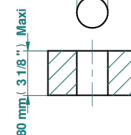

Ø 35 mm (1 3/8")