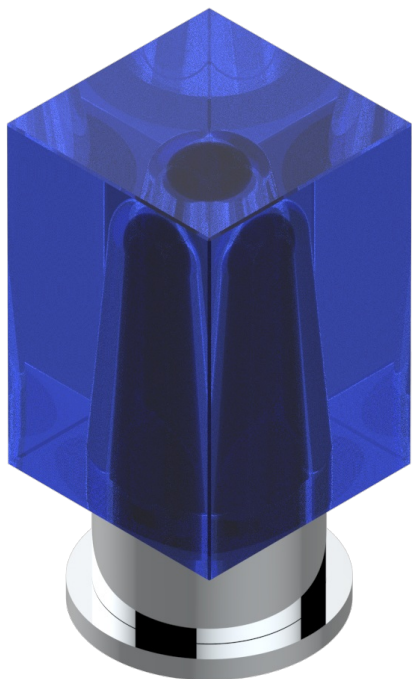

BEYOND CRYSTAL - CRISTAL BLEU

U6K-504VGUS

THG®
PARIS

Inverseur manuel à 4 voies sur gorge (2 arrivées 2 sorties) standard américain

Ø 35 mm (1 3/8")

52915

12/03/2024

CARACTÉRISTIQUES

- Beyond Crystal - Cristal bleu
- Inverseur manuel à 4 voies sur gorge (2 arrivées 2 sorties) standard américain

FINITIONS DISPONIBLES

Chromé - A02
Chromé / doré - G02
Chromé mat - C02
Doré brillant - F01
Doré mat - F07
Noir mat céramique - D30

Or pâle - F30
Or pâle mat - F31
Pvd blush - H62
Pvd blush mat - H60
Pvd couleur bronze brown - F33
Pvd couleur bronze brown - mat - F34

Pvd couleur doré - H52
Pvd couleur doré mat - H53
Pvd couleur laiton - H49
Pvd couleur laiton mat - H50
Pvd couleur nickel - H55
Pvd couleur nickel mat - H56

Pvd graphite - H64
Pvd graphite mat - H65
Pvd umber - H66
Pvd umber mat - H67
Vieux nickel - H28