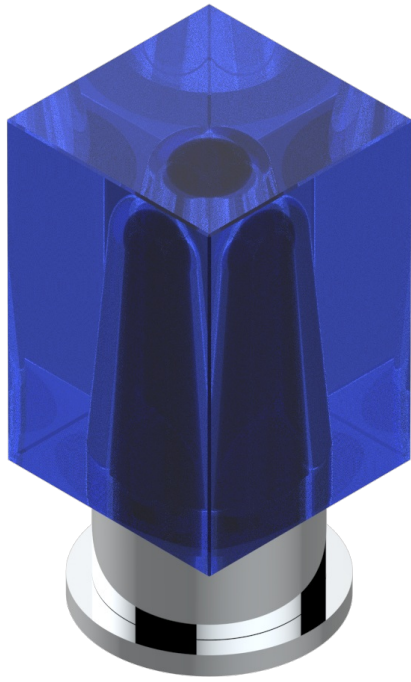

BEYOND CRYSTAL - AZUL CRISTAL

U6K-504VGUS

4 WAYS DECK DIVERTER WITH TRIM

THG[®]
PARIS

CARACTERÍSTICAS

- Beyond Crystal - azul cristal
- 4 WAYS DECK DIVERTER WITH TRIM

ACABADOS DISPONIBLES

Cerámica negra mate - D30
Cromo - A02
Cromo / dorado - G02
Cromo mate - C02
Dorado - F01
Dorado mate - F07

Dorado pálido - F30
Dorado pálido mate (sin barniz) - F31
Níquel viejo - H28
Pvd blush - H62
Pvd blush mate - H60
Pvd color latón - H49

Pvd color latón mate - H50
Pvd color níquel - H55
Pvd color níquel mate - H56
Pvd color oro - H52
Pvd color oro mate - H53
Pvd grafito - H64