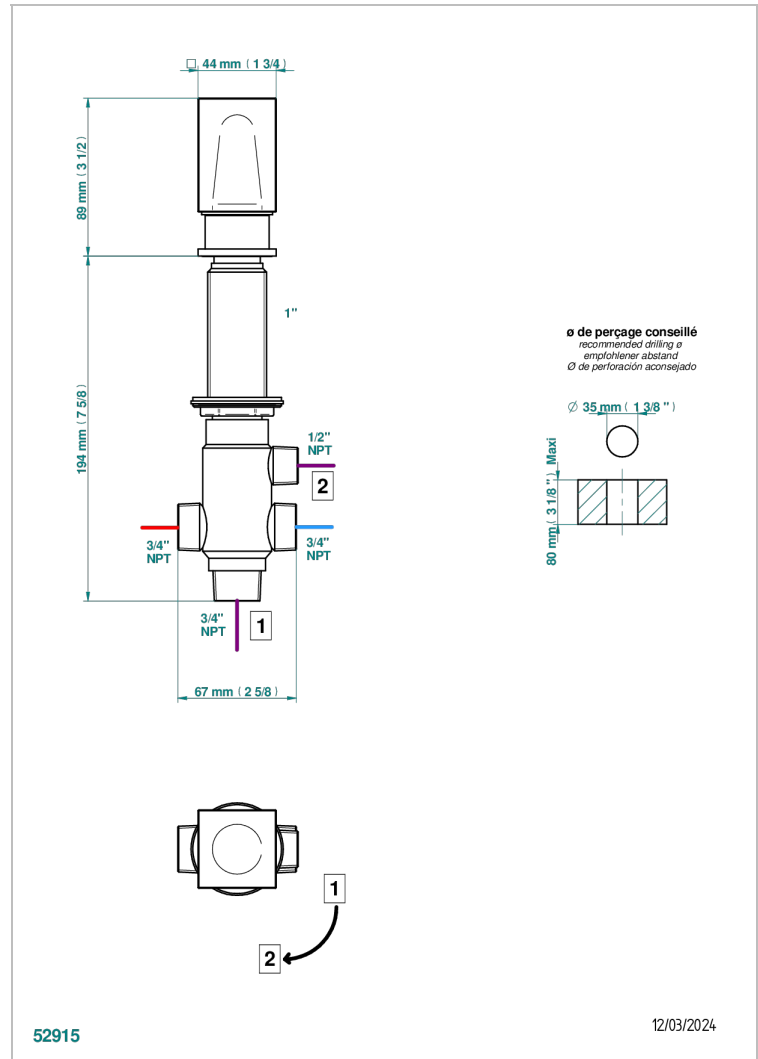

BEYOND CRYSTAL - AZUL CRISTAL

U6K-504VGUS

4 WAYS DECK DIVERTER WITH TRIM

THG[®]
PARIS

CARACTERÍSTICAS

- Beyond Crystal - azul cristal
- 4 WAYS DECK DIVERTER WITH TRIM

ACABADOS DISPONIBLES

Cerámica negra mate - D30
Cromo - A02
Cromo / dorado - G02
Cromo mate - C02
Dorado - F01
Dorado mate - F07