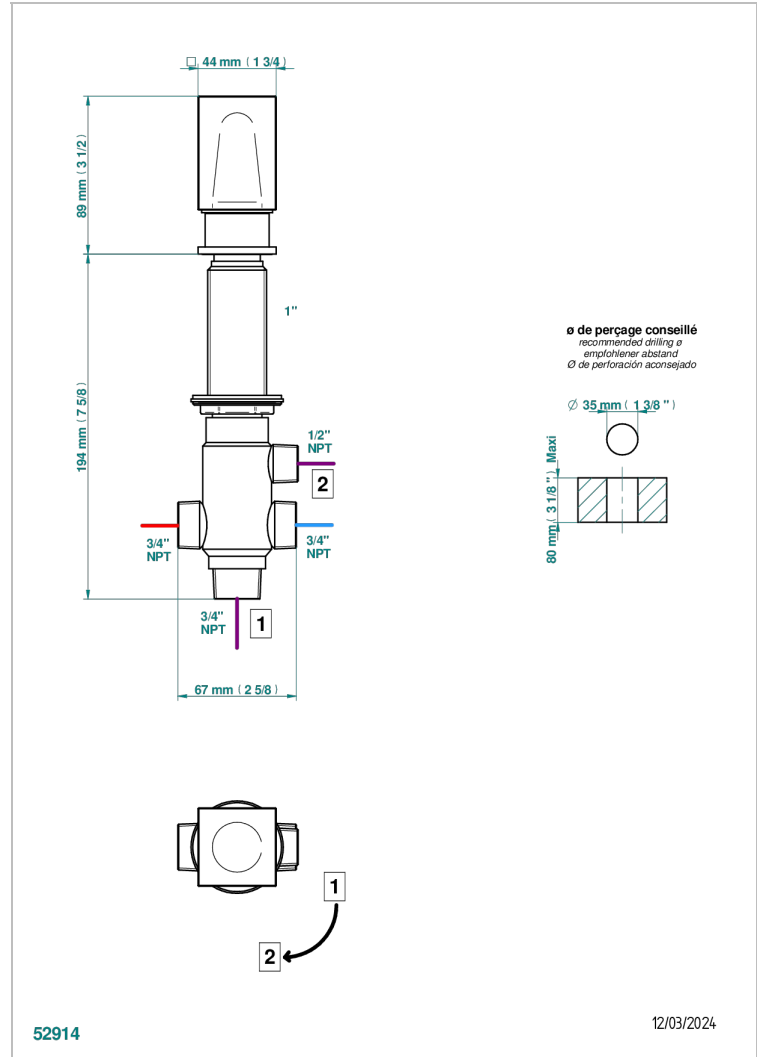

BEYOND CRYSTAL - CRISTAL DE COLOR CHAMPAN

U6J-50/4/VG

Inversor manual sobre encimera 4 vías (2 salidas , 2 entradas)

THG[®]
PARIS

CARACTERÍSTICAS

- Beyond Crystal - Cristal de color champán
- Inversor manual sobre encimera 4 vías (2 salidas , 2 entradas)