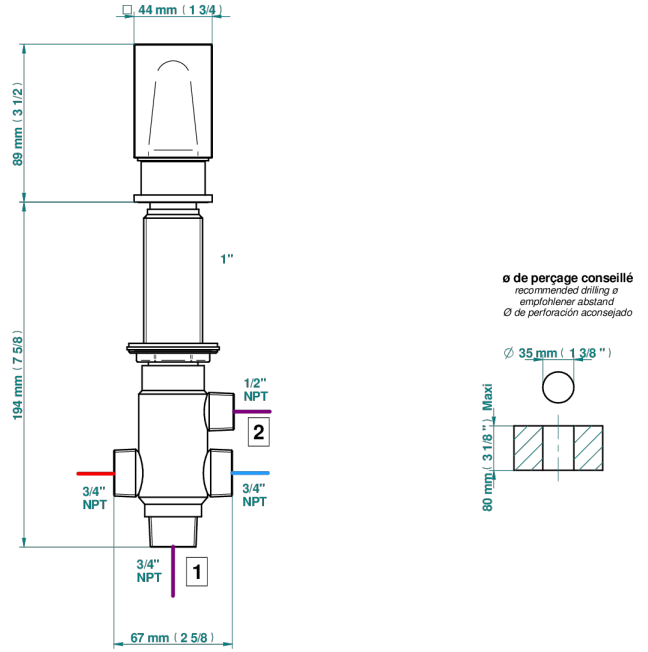

BEYOND CRYSTAL - CHAMPAGNER FARBE KRISTALL

U6J-50/4/VG

2-wege-umstellventil wanne/brause zur standmontage

THG®
PARIS

52914

12/03/2024

EIGENSCHAFTEN

- Beyond Crystal - Champagner Farbe Kristall
- 2-wege-umstellventil wanne/brause zur standmontage

VERFÜGBARE OBERFLÄCHEN

Altnickel - H28
Blassgold - F30
Blassgold matt unlackiert - F31
Chrom - A02
Chrom / gold - G02
Chrom matt - C02

Gold - F01
Gold matt - F07
Mattschwarz keramik - D30
Pvd blush - H62
Pvd blush matt - H60
Pvd bronze braun - F33

Pvd bronze braun matt - F34
Pvd gold - H52
Pvd gold matt - H53
Pvd graphite - H64
Pvd graphite matt - H65
Pvd messing - H49

Pvd messing matt - H50
Pvd nickel - H55
Pvd nickel matt - H56
Pvd umber - H66
Pvd umber matt - H67