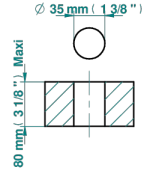

BEYOND CRYSTAL - CHAMPAGNER FARBE KRISTALL

U6J-50/4/VG

2-wege-umstellventil wanne/brause zur standmontage

THG®
PARIS

52914

12/03/2024

EIGENSCHAFTEN

- Beyond Crystal - Champagner Farbe Kristall
- 2-wege-umstellventil wanne/brause zur standmontage

VERFÜGBARE OBERFLÄCHEN

Altnickel - H28
Blassgold - F30
Blassgold matt unlackiert - F31
Chrom - A02
Chrom / gold - G02
Chrom matt - C02

Gold - F01
Gold matt - F07
Mattschwarz keramik - D30
Pvd blush - H62
Pvd blush matt - H60
Pvd bronze braun - F33

Pvd bronze braun matt - F34
Pvd gold - H52
Pvd gold matt - H53
Pvd graphite - H64
Pvd graphite matt - H65
Pvd messing - H49

Pvd messing matt - H50
Pvd nickel - H55
Pvd nickel matt - H56
Pvd umber - H66
Pvd umber matt - H67