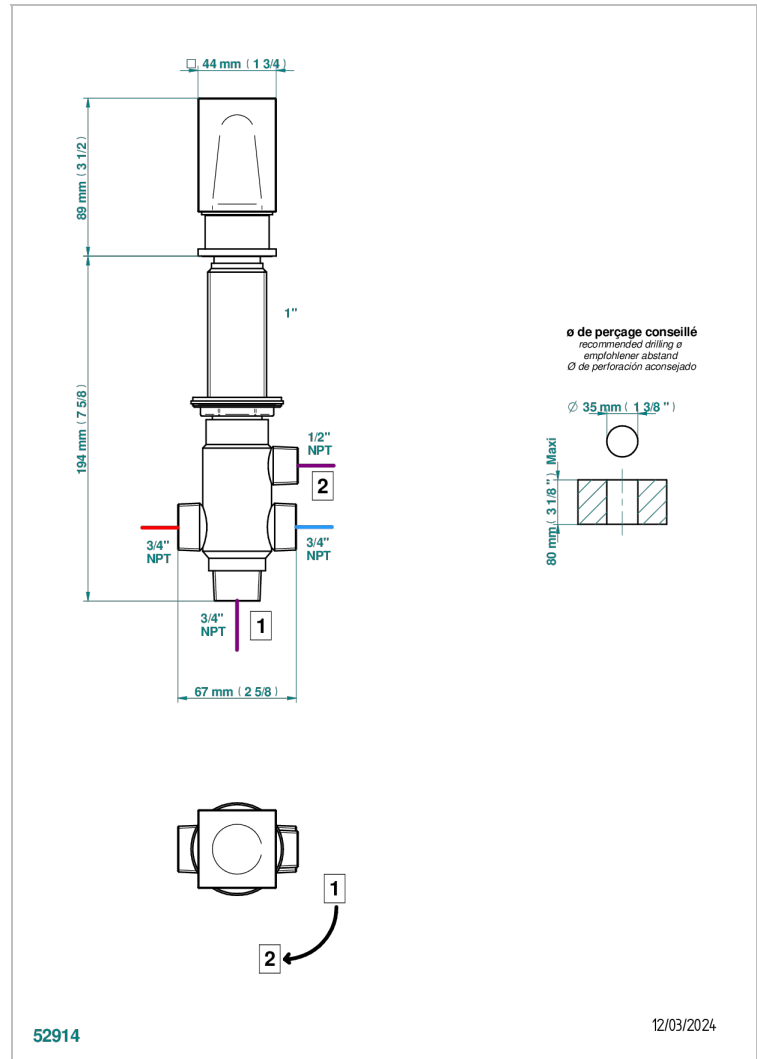

# BEYOND CRYSTAL - CRISTAL COULEUR CHAMPAGNE

U6J-504VGUS

THG<sup>®</sup>  
PARIS

Inverseur manuel à 4 voies sur gorge (2 arrivées 2 sorties) standard américain

## CARACTÉRISTIQUES

- Beyond Crystal - Cristal couleur Champagne
- Inverseur manuel à 4 voies sur gorge (2 arrivées 2 sorties) standard américain