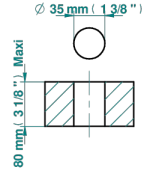

BEYOND CRYSTAL - CRISTAL DE COLOR CHAMPAN

U6J-504VGUS

4 WAYS DECK DIVERTER WITH TRIM

THG®
PARIS

52914

12/03/2024

CARACTERÍSTICAS

- Beyond Crystal - Cristal de color champán
- 4 WAYS DECK DIVERTER WITH TRIM

ACABADOS DISPONIBLES

Cerámica negra mate - D30
Cromo - A02
Cromo / dorado - G02
Cromo mate - C02
Dorado - F01
Dorado mate - F07

Dorado pálido - F30
Dorado pálido mate (sin barniz) - F31
Níquel viejo - H28
Pvd blush - H62
Pvd blush mate - H60
Pvd color latón - H49

Pvd color latón mate - H50
Pvd color níquel - H55
Pvd color níquel mate - H56
Pvd color oro - H52
Pvd color oro mate - H53
Pvd grafito - H64

Pvd grafito mate - H65
Pvd marrón bronce - F33
Pvd marrón bronce mate - F34
Pvd umber - H66
Pvd umber mate - H67