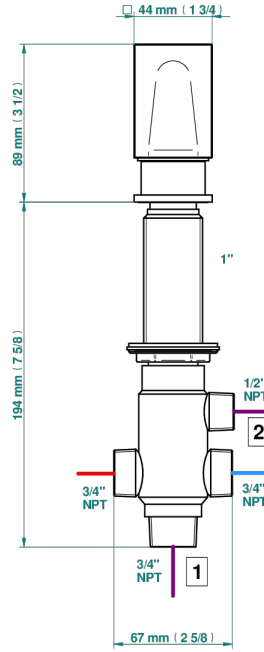

BEYOND CRYSTAL - CRISTAL DE COLOR CHAMPAN

U6J-504VGUS

4 WAYS DECK DIVERTER WITH TRIM

THG®
PARIS

52914

12/03/2024

CARACTERÍSTICAS

- Beyond Crystal - Cristal de color champán
- 4 WAYS DECK DIVERTER WITH TRIM

ACABADOS DISPONIBLES

Cerámica negra mate - D30
Cromo - A02
Cromo / dorado - G02
Cromo mate - C02
Dorado - F01
Dorado mate - F07

Dorado pálido - F30
Dorado pálido mate (sin barniz) - F31
Níquel viejo - H28
Pvd blush - H62
Pvd blush mate - H60
Pvd color latón - H49

Pvd color latón mate - H50
Pvd color níquel - H55
Pvd color níquel mate - H56
Pvd color oro - H52
Pvd color oro mate - H53
Pvd grafito - H64

Pvd grafito mate - H65
Pvd marrón bronce - F33
Pvd marrón bronce mate - F34
Pvd umber - H66
Pvd umber mate - H67