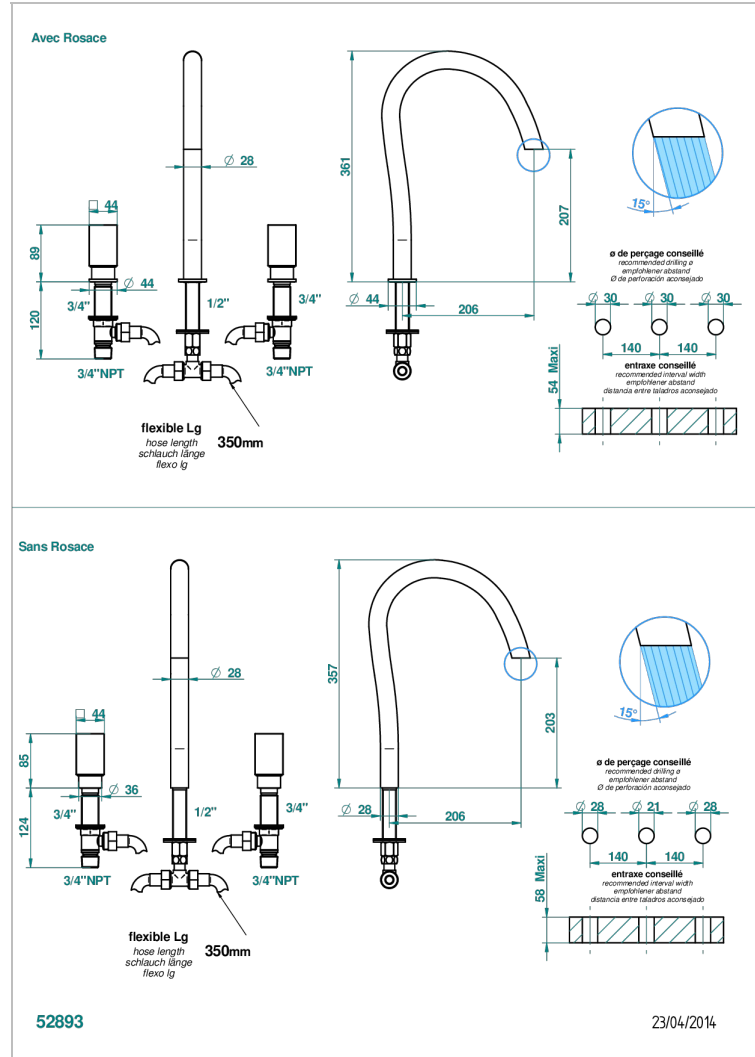

# BEYOND CRYSTAL - CRISTAL BLEU

U6K-25SGUS

THG  
PARIS

Mélangeur de bain simple sur gorge avec bec super goliath - standard américain -

## CARACTÉRISTIQUES

- Laiton sans plomb
- Têtes à disques céramique 3/4" 1/4 tour
- Aérateur-mousseur
- Bec grand modèle
- Raccordements aux standards US

## SPECIFICATIONS TECHNIQUES

- Recommandé : 3 bars (max. 5 bars) - Advised : 43,5 psi (max. 72 psi)
- 48 l/min à 3 bars (12.7 gpm at 43.5 psi)