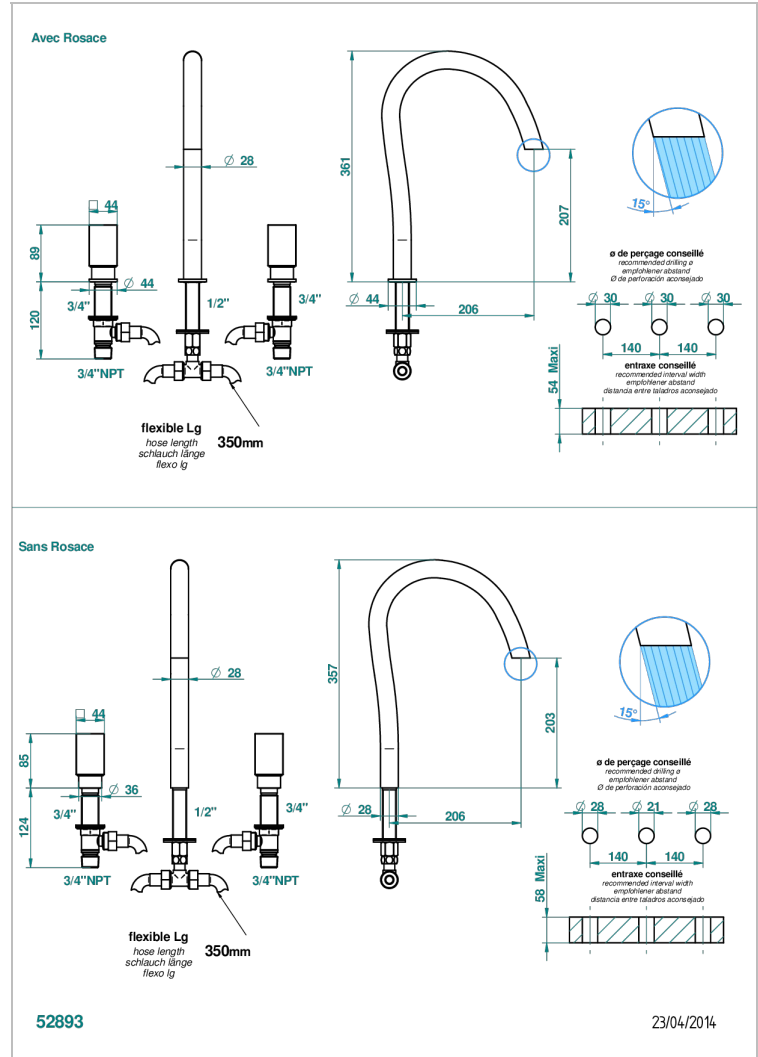

BEYOND CRYSTAL - AZUL CRISTAL

U6K-25SGUS

THG
PARIS

Mélangeur de bain simple sur gorge avec bec super goliath - standard américain -

CARACTERÍSTICAS

- Beyond Crystal - azul cristal
- Mélangeur de bain simple sur gorge avec bec super goliath - standard américain -

ESPECIFICACIONES TÉCNICAS

- Recommandé : 3 bars (max. 5 bars) - Advised : 43,5 psi (max. 72 psi)
- 48 l/min à 3 bars (12.7 gpm at 43.5 psi)

ACABADOS DISPONIBLES

Cerámica negra mate - D30
Cromo - A02
Cromo / dorado - G02
Cromo mate - C02
Dorado - F01
Dorado mate - F07