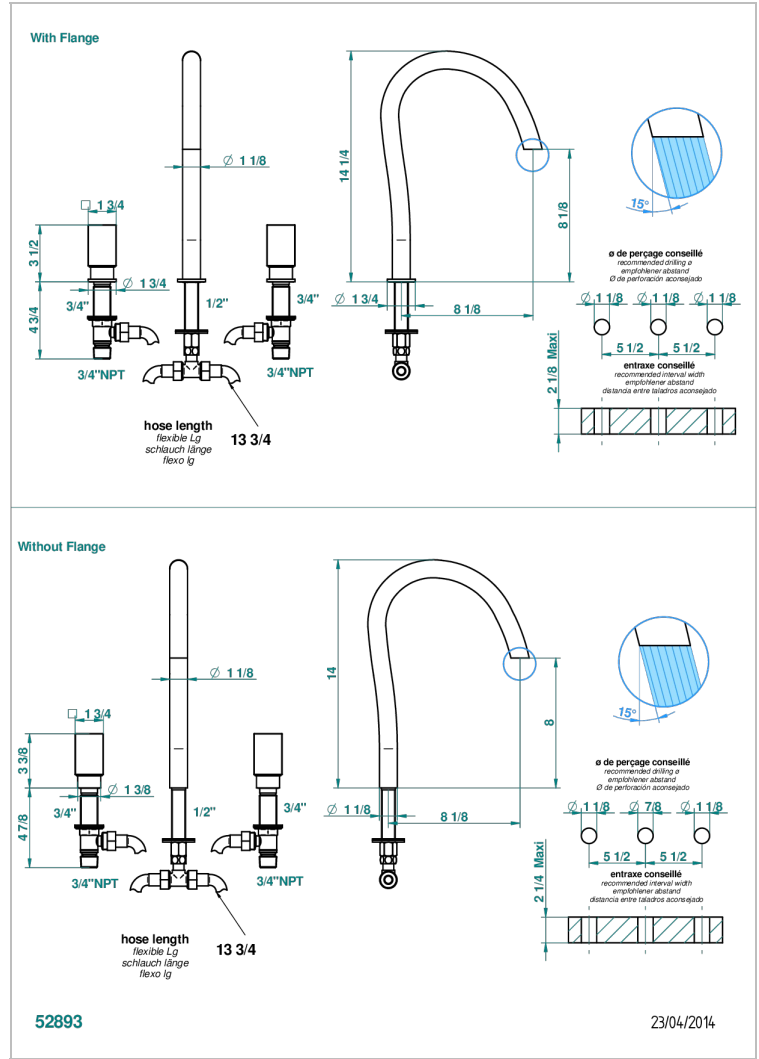

BEYOND CRYSTAL - CRISTAL BLEU

U6K-25SGUS

THG[®]
PARIS

Mélangeur de bain simple sur gorge avec bec super goliath - standard américain -

CARACTÉRISTIQUES

- Laiton sans plomb
- Têtes à disques céramique 3/4" 1/4 tour
- Aérateur-mousseur
- Bec grand modèle
- Raccordements aux standards US

SPECIFICATIONS TECHNIQUES

- Recommandé : 3 bars (max. 5 bars) - Advised : 43,5 psi (max. 72 psi)
- 48 l/min à 3 bars (12.7 gpm at 43.5 psi)

FINITIONS DISPONIBLES

Chromé - A02
Chromé / doré - G02
Chromé mat - C02
Doré brillant - F01
Doré mat - F07
Noir mat céramique - D30