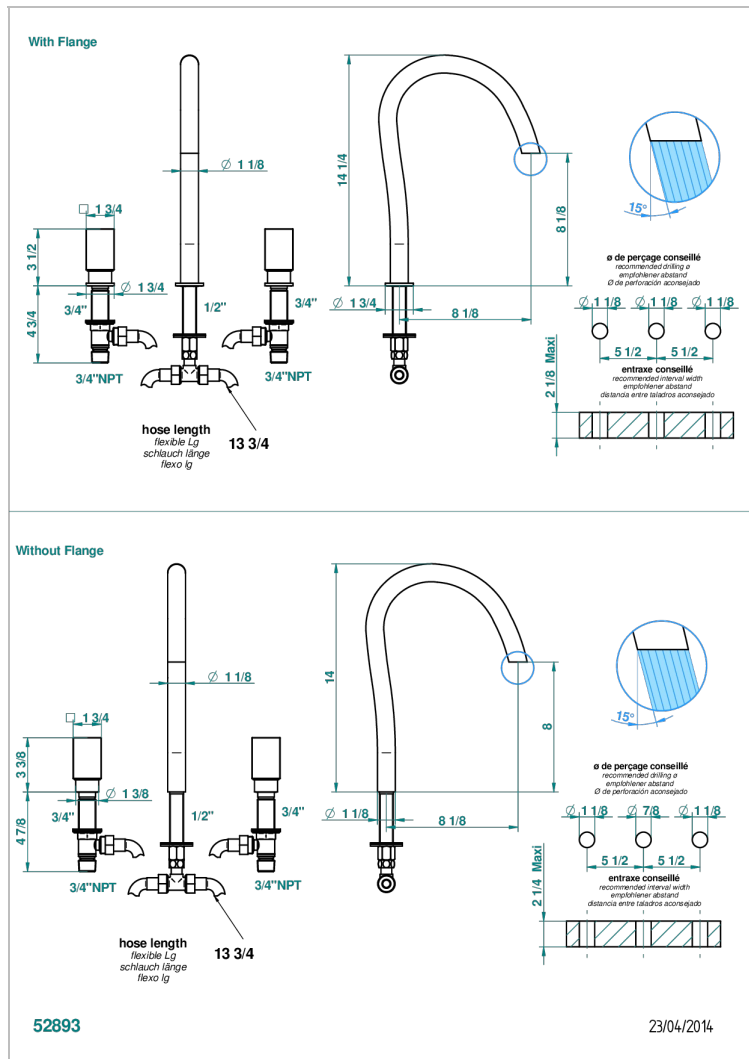

BEYOND CRYSTAL - AZUL CRISTAL

U6K-25SGUS

THG
PARIS

Mélangeur de bain simple sur gorge avec bec super goliath - standard américain -

CARACTERÍSTICAS

- Beyond Crystal - azul cristal
- Mélangeur de bain simple sur gorge avec bec super goliath - standard américain -

ESPECIFICACIONES TÉCNICAS

- Recommandé : 3 bars (max. 5 bars) - Advised : 43,5 psi (max. 72 psi)
- 48 l/min à 3 bars (12.7 gpm at 43.5 psi)

ACABADOS DISPONIBLES

Cerámica negra mate - D30
Cromo - A02
Cromo / dorado - G02
Cromo mate - C02
Dorado - F01
Dorado mate - F07