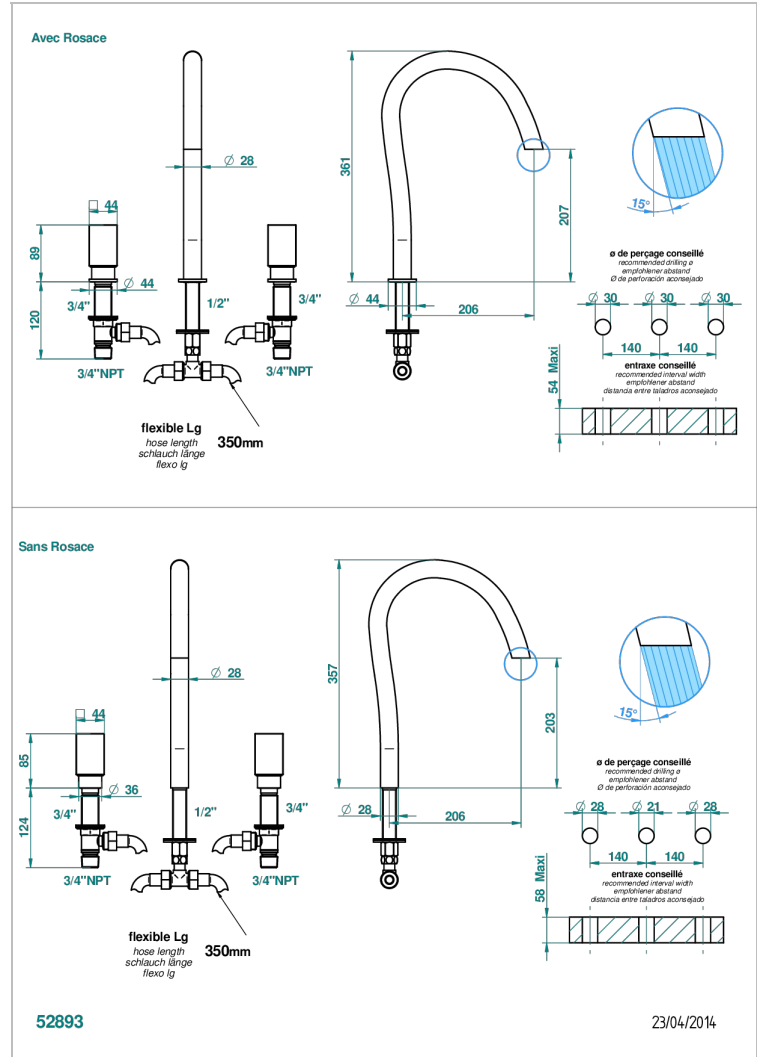

BEYOND CRYSTAL - CRISTAL BLEU

U6K-25SG

Mélangeur de bain simple sur gorge avec bec super goliath

THG
PARIS

CARACTÉRISTIQUES

- Laiton sans plomb
- Têtes à disques céramique 3/4" 1/4 tour
- Aérateur-mousseur
- Bec grand modèle
- ACS : 18ACCLY403
- NF : NF EN 200 - IID/A - Chrome

CERTIFICATIONS

SPÉCIFICATIONS TECHNIQUES

- Recommandé : 3 bars (max. 5 bars) - Advised : 43,5 psi (max. 72 psi)
- 48 l/min à 3 bars (12.7 gpm at 43.5 psi)

FINITIONS DISPONIBLES

Chromé - A02
Chromé / doré - G02
Chromé mat - C02
Doré brillant - F01
Doré mat - F07
Noir mat céramique - D30