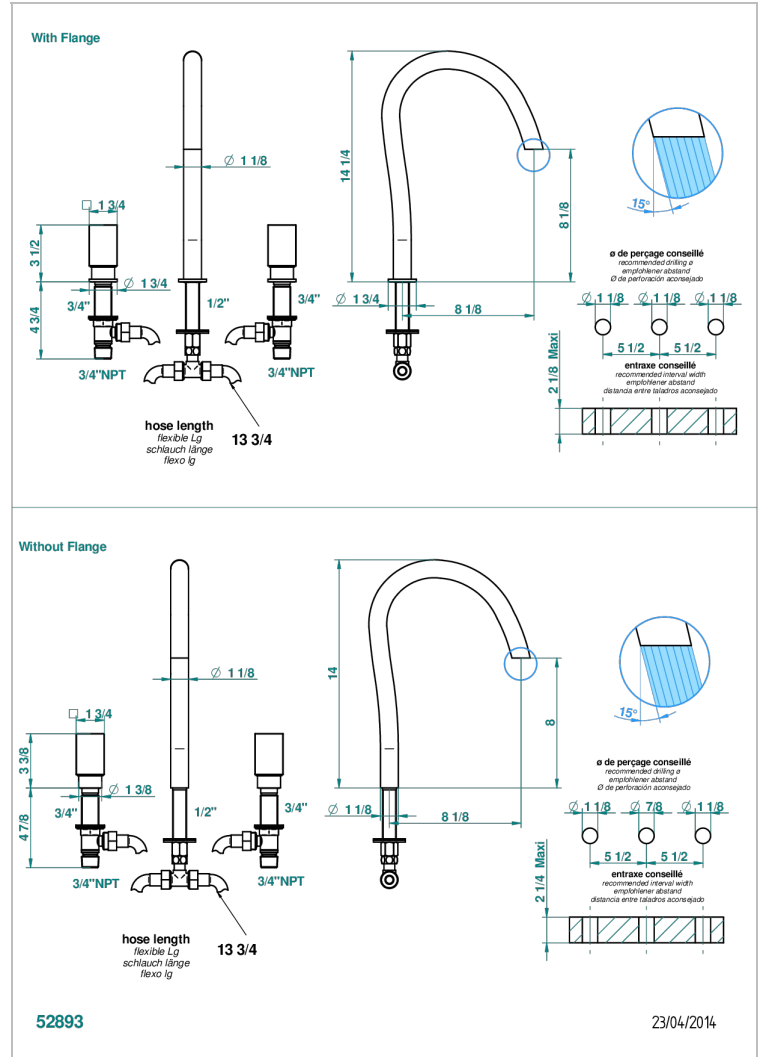

BEYOND CRYSTAL - CRISTAL BLEU

U6K-25SG

Mélangeur de bain simple sur gorge avec bec super goliath

THG[®]
PARIS

CARACTÉRISTIQUES

- Laiton sans plomb
- Têtes à disques céramique 3/4" 1/4 tour
- Aérateur-mousseur
- Bec grand modèle
- ACS : 18ACCLY403
- NF : NF EN 200 - IID/A - Chrome

CERTIFICATIONS

SPÉCIFICATIONS TECHNIQUES

- Recommandé : 3 bars (max. 5 bars) - Advised : 43,5 psi (max. 72 psi)
- 48 l/min à 3 bars (12.7 gpm at 43.5 psi)

FINITIONS DISPONIBLES

Chromé - A02
Chromé / doré - G02
Chromé mat - C02
Doré brillant - F01
Doré mat - F07
Noir mat céramique - D30