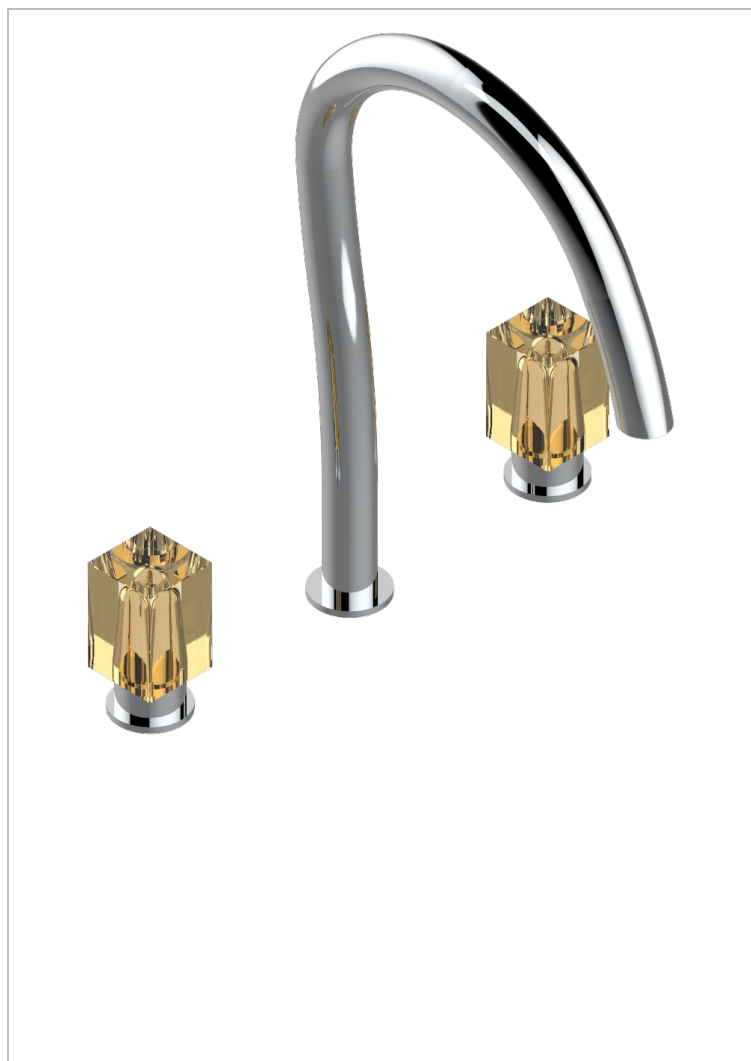

BEYOND CRYSTAL - CRISTAL COULEUR CHAMPAGNE

THG
PARIS

U6J-25SGUS

Mélangeur de bain simple sur gorge avec bec super goliath - standard américain -

CARACTÉRISTIQUES

- Laiton sans plomb
- Têtes à disques céramique 3/4" 1/4 tour
- Aérateur-mousseur
- Bec grand modèle
- Raccordements aux standards US

SPECIFICATIONS TECHNIQUES

- Recommandé : 3 bars (max. 5 bars) - Advised : 43,5 psi (max. 72 psi)
- 48 l/min à 3 bars (12.7 gpm at 43.5 psi)

FINITIONS DISPONIBLES

Chromé - A02
Chromé / doré - G02
Chromé mat - C02
Doré brillant - F01
Doré mat - F07
Noir mat céramique - D30

Or pâle - F30
Or pâle mat - F31
Pvd blush - H62
Pvd blush mat - H60
Pvd couleur bronze brown - F33
Pvd couleur bronze brown - mat - F34

Pvd couleur doré - H52
Pvd couleur doré mat - H53
Pvd couleur laiton - H49
Pvd couleur laiton mat - H50
Pvd couleur nickel - H55
Pvd couleur nickel mat - H56