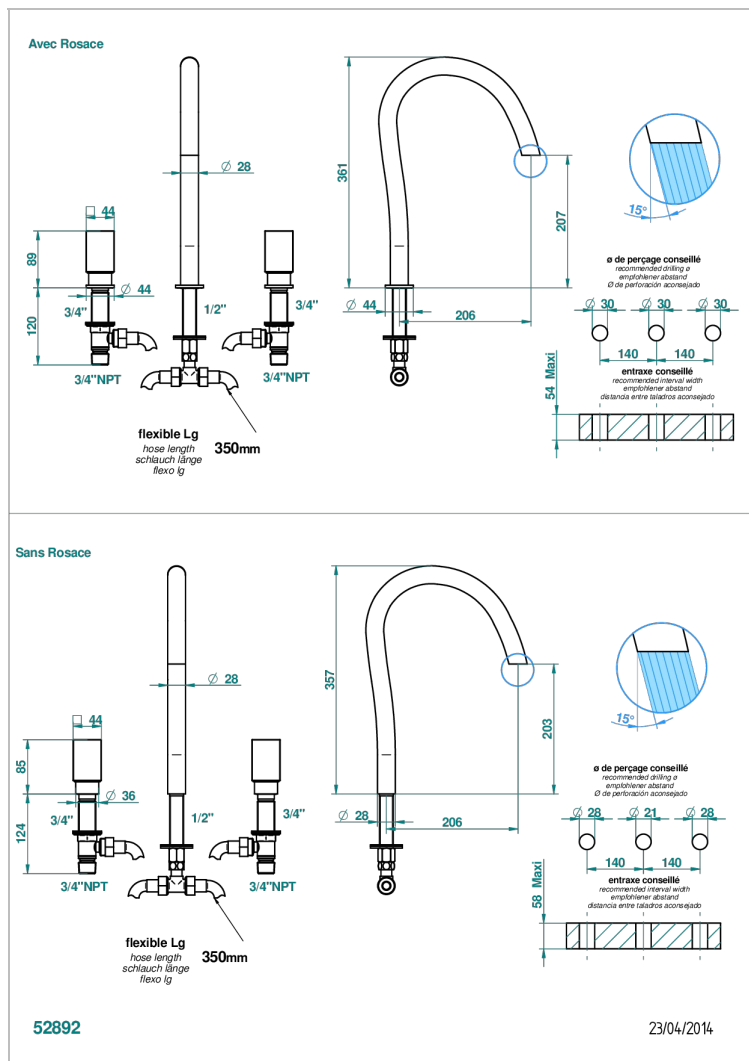

BEYOND CRYSTAL - CRISTAL COULEUR CHAMPAGNE

THG
PARIS

U6J-25SGUS

Mélangeur de bain simple sur gorge avec bec super goliath - standard américain -

CARACTÉRISTIQUES

- Laiton sans plomb
- Têtes à disques céramique 3/4" 1/4 tour
- Aérateur-mousseur
- Bec grand modèle
- Raccordements aux standards US

SPECIFICATIONS TECHNIQUES

- Recommandé : 3 bars (max. 5 bars) - Advised : 43,5 psi (max. 72 psi)
- 48 l/min à 3 bars (12.7 gpm at 43.5 psi)

FINITIONS DISPONIBLES

Chromé - A02
Chromé / doré - G02
Chromé mat - C02
Doré brillant - F01
Doré mat - F07
Noir mat céramique - D30