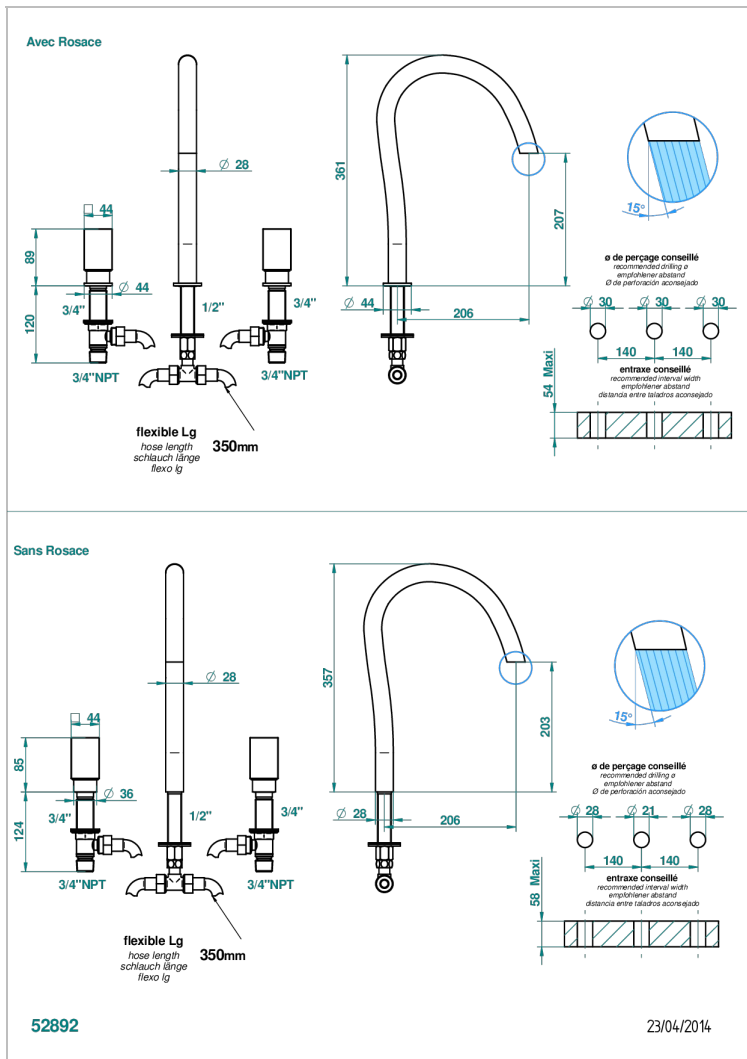

BEYOND CRYSTAL - CRISTAL DE COLOR CHAMPAN

U6J-25SGUS

Mélangeur de bain simple sur gorge avec bec super goliath - standard américain -

CARACTERÍSTICAS

- Beyond Crystal - Cristal de color champán
- Mélangeur de bain simple sur gorge avec bec super goliath - standard américain -

ESPECIFICACIONES TÉCNICAS

- Recommandé : 3 bars (max. 5 bars) - Advised : 43,5 psi (max. 72 psi)
- 48 l/min à 3 bars (12.7 gpm at 43.5 psi)

ACABADOS DISPONIBLES

Cerámica negra mate - D30
Cromo - A02
Cromo / dorado - G02
Cromo mate - C02
Dorado - F01
Dorado mate - F07