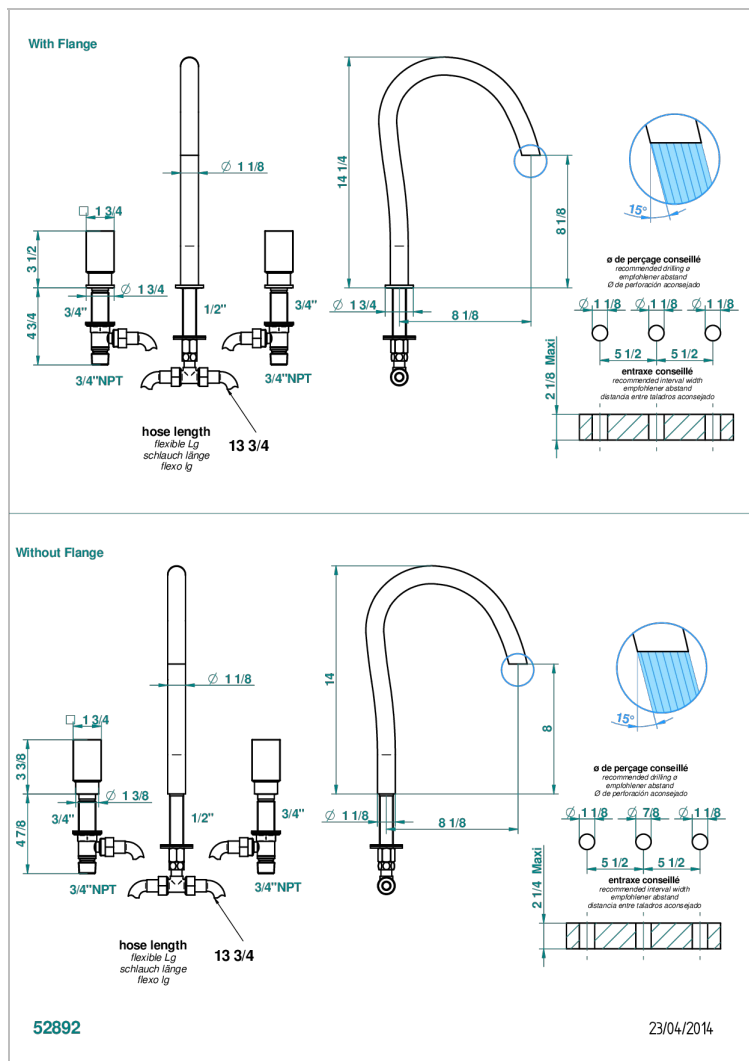

BEYOND CRYSTAL - CRISTAL COULEUR CHAMPAGNE

U6J-25SGUS

Mélangeur de bain simple sur gorge avec bec super goliath - standard américain -

CARACTÉRISTIQUES

- Laiton sans plomb
- Têtes à disques céramique 3/4" 1/4 tour
- Aérateur-mousseur
- Bec grand modèle
- Raccordements aux standards US

SPECIFICATIONS TECHNIQUES

- Recommandé : 3 bars (max. 5 bars) - Advised : 43,5 psi (max. 72 psi)
- 48 l/min à 3 bars (12.7 gpm at 43.5 psi)

FINITIONS DISPONIBLES

Chromé - A02
Chromé / doré - G02
Chromé mat - C02
Doré brillant - F01
Doré mat - F07
Noir mat céramique - D30