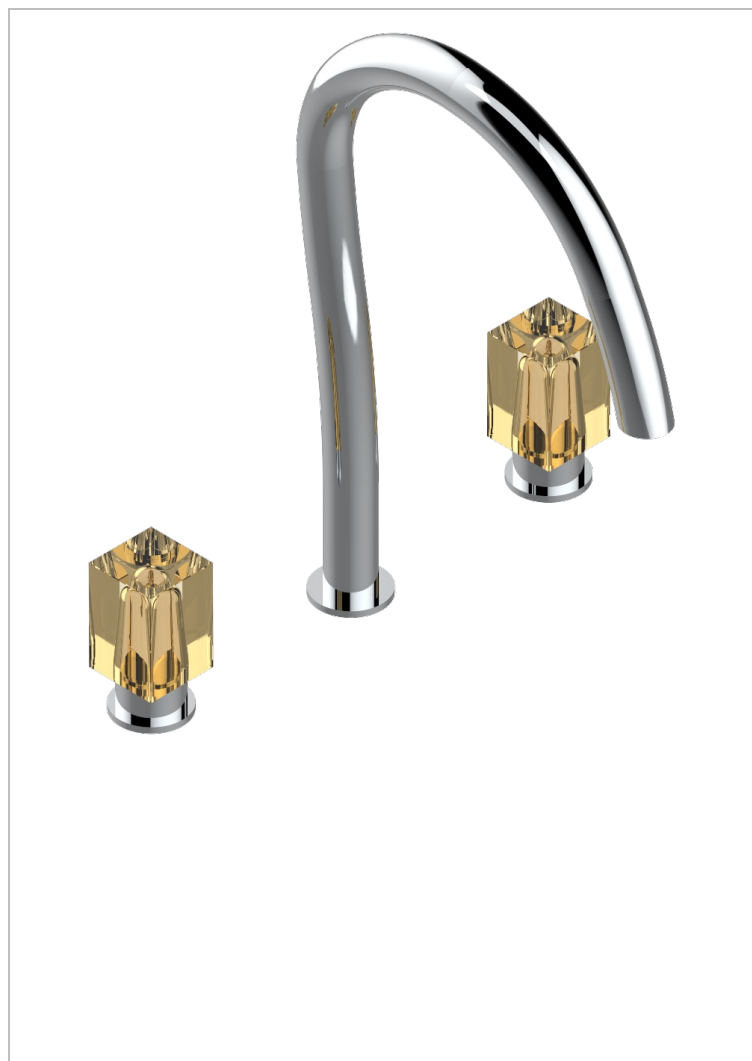

BEYOND CRYSTAL - CRISTAL COULEUR CHAMPAGNE

U6J-25SGUS

Mélangeur de bain simple sur gorge avec bec super goliath - standard américain -

CARACTÉRISTIQUES

- Laiton sans plomb
- Têtes à disques céramique 3/4" 1/4 tour
- Aérateur-mousseur
- Bec grand modèle
- Raccordements aux standards US

SPECIFICATIONS TECHNIQUES

- Recommandé : 3 bars (max. 5 bars) - Advised : 43,5 psi (max. 72 psi)
- 48 l/min à 3 bars (12.7 gpm at 43.5 psi)

FINITIONS DISPONIBLES

Chromé - A02
Chromé / doré - G02
Chromé mat - C02
Doré brillant - F01
Doré mat - F07
Noir mat céramique - D30

Or pâle - F30
Or pâle mat - F31
Pvd blush - H62
Pvd blush mat - H60
Pvd couleur bronze brown - F33
Pvd couleur bronze brown - mat - F34

Pvd couleur doré - H52
Pvd couleur doré mat - H53
Pvd couleur laiton - H49
Pvd couleur laiton mat - H50
Pvd couleur nickel - H55
Pvd couleur nickel mat - H56