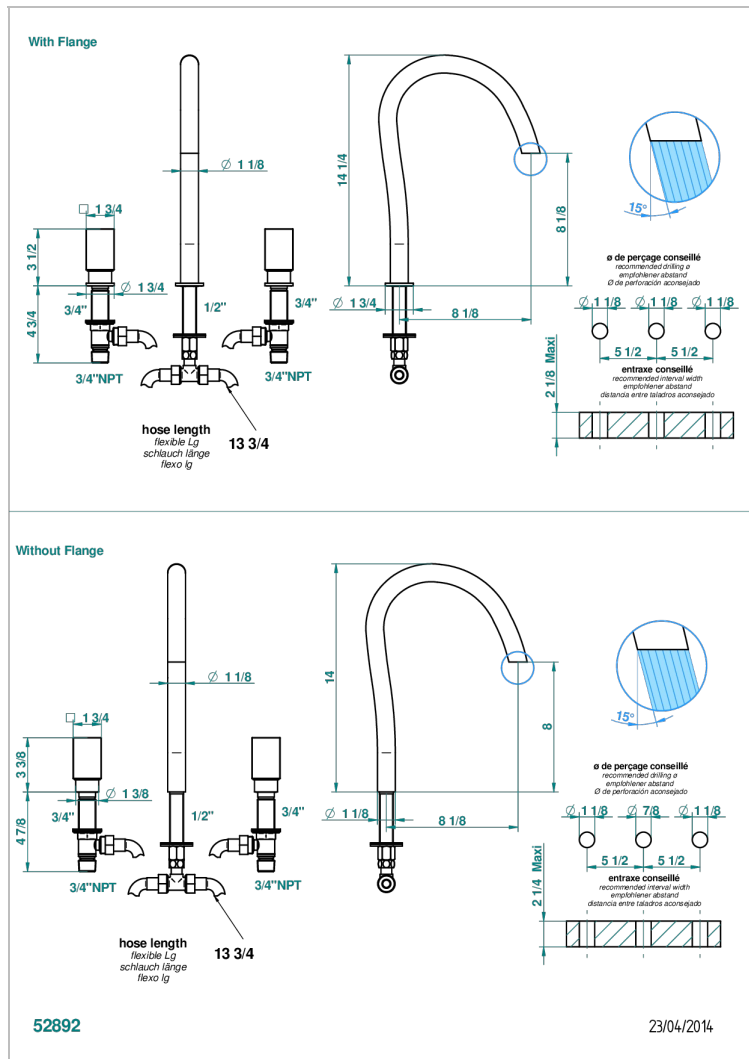

BEYOND CRYSTAL - CRISTAL DE COLOR CHAMPAN

U6J-25SGUS

Mélangeur de bain simple sur gorge avec bec super goliath - standard américain -

CARACTERÍSTICAS

- Beyond Crystal - Cristal de color champán
- Mélangeur de bain simple sur gorge avec bec super goliath - standard américain -

ESPECIFICACIONES TÉCNICAS

- Recommandé : 3 bars (max. 5 bars) - Advised : 43,5 psi (max. 72 psi)
- 48 l/min à 3 bars (12.7 gpm at 43.5 psi)

ACABADOS DISPONIBLES

Cerámica negra mate - D30
Cromo - A02
Cromo / dorado - G02
Cromo mate - C02
Dorado - F01
Dorado mate - F07