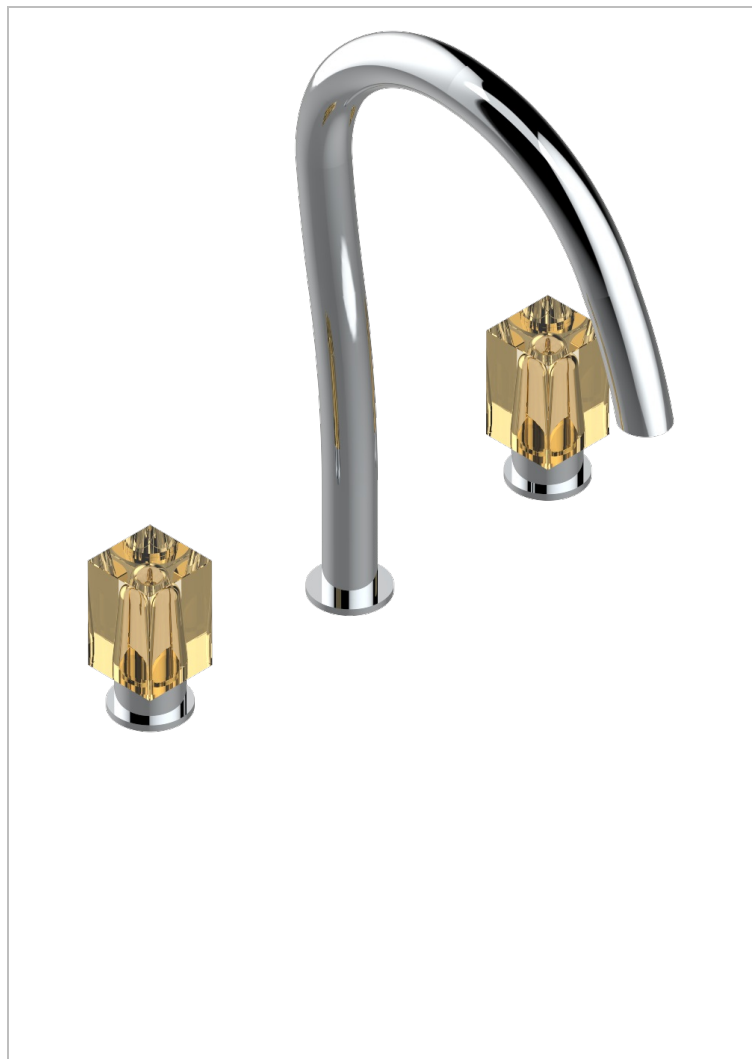

BEYOND CRYSTAL - CRISTAL DE COLOR CHAMPAN

U6J-25SGUS

Mélangeur de bain simple sur gorge avec bec super goliath - standard américain -

CARACTERÍSTICAS

- Beyond Crystal - Cristal de color champán
- Mélangeur de bain simple sur gorge avec bec super goliath - standard américain -

ESPECIFICACIONES TÉCNICAS

- Recommandé : 3 bars (max. 5 bars) - Advised : 43,5 psi (max. 72 psi)
- 48 l/min à 3 bars (12.7 gpm at 43.5 psi)

ACABADOS DISPONIBLES

Cerámica negra mate - D30
Cromo - A02
Cromo / dorado - G02
Cromo mate - C02
Dorado - F01
Dorado mate - F07

Dorado pálido - F30
Dorado pálido mate (sin barniz) - F31
Níquel viejo - H28
Pvd blush - H62
Pvd blush mate - H60
Pvd color latón - H49

Pvd color latón mate - H50
Pvd color níquel - H55
Pvd color níquel mate - H56
Pvd color oro - H52
Pvd color oro mate - H53
Pvd grafito - H64