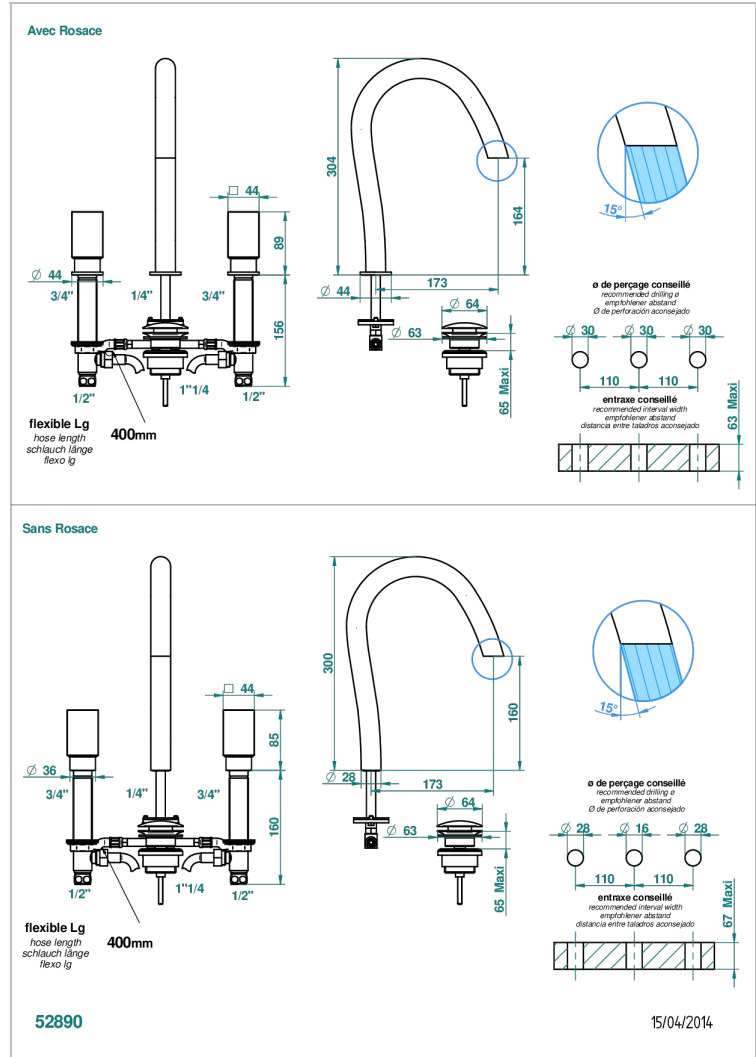

BEYOND CRYSTAL - AZUL CRISTAL

U6K-151M

Batería americana de lavabo 1/2"- llaves con cuerpo largo con vaciador

THG[®]
PARIS

CARACTERÍSTICAS

- ACS : 18ACCLY393
- NF : NF EN 200 - IA - Chrome
- SVGW-SSIGE : 1901-6813

ESTÁNDAR

ACABADOS DISPONIBLES

Cerámica negra mate - D30
Cromo - A02
Cromo / dorado - G02
Cromo mate - C02
Dorado - F01
Dorado mate - F07

Dorado pálido - F30
Dorado pálido mate (sin barniz) - F31
Níquel viejo - H28
Pvd blush - H62
Pvd blush mate - H60
Pvd color latón - H49

ESPECIFICACIONES TÉCNICAS

- Recommandé : 3 bars (max. 5 bars) - Advised : 43,5 psi (max. 72 psi)
- 8,3 l/min à 3 bars (2.2 gpm at 43.5 psi)