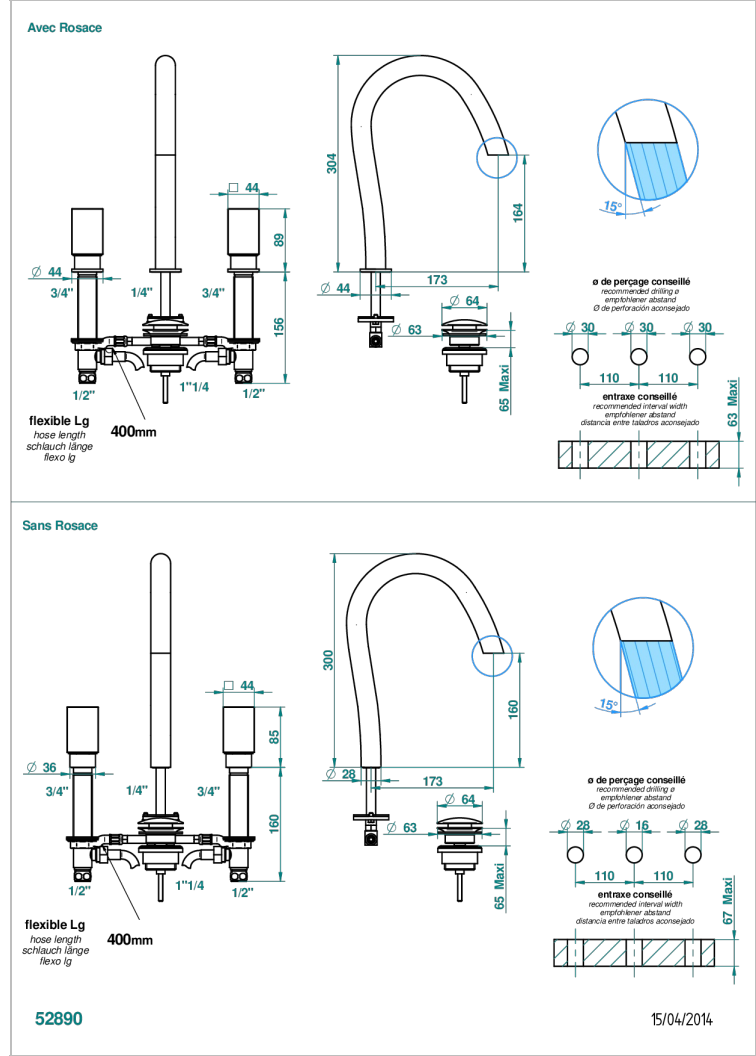

BEYOND CRYSTAL -BUE CRYSTAL

U6K-151M

3孔台盆龙头, 带下水器, 大理石紧固件

THG[®]
PARIS

特色

- ACS : 18ACCLY393
- NF : NF EN 200 - IA - Chrome
- SVGW-SSIGE : 1901-6813

技术特征

- Recommandé : 3 bars (max. 5 bars) - Advised : 43,5 psi (max. 72 psi)
- 8,3 l/min à 3 bars (2.2 gpm at 43.5 psi)

标准

可选饰面

Black ceram - D30
Blush PVD - H62
Graphite PVD - H64
Matt Umber PVD - H67
Matt blush PVD - H60
Matt graphite PVD - H65

PVD哑光棕铜 - F34
PVD哑光金 - H53
PVD哑光铜 - H50
PVD哑光镍 - H56
PVD抛光铜 - H49
PVD棕铜 - F33