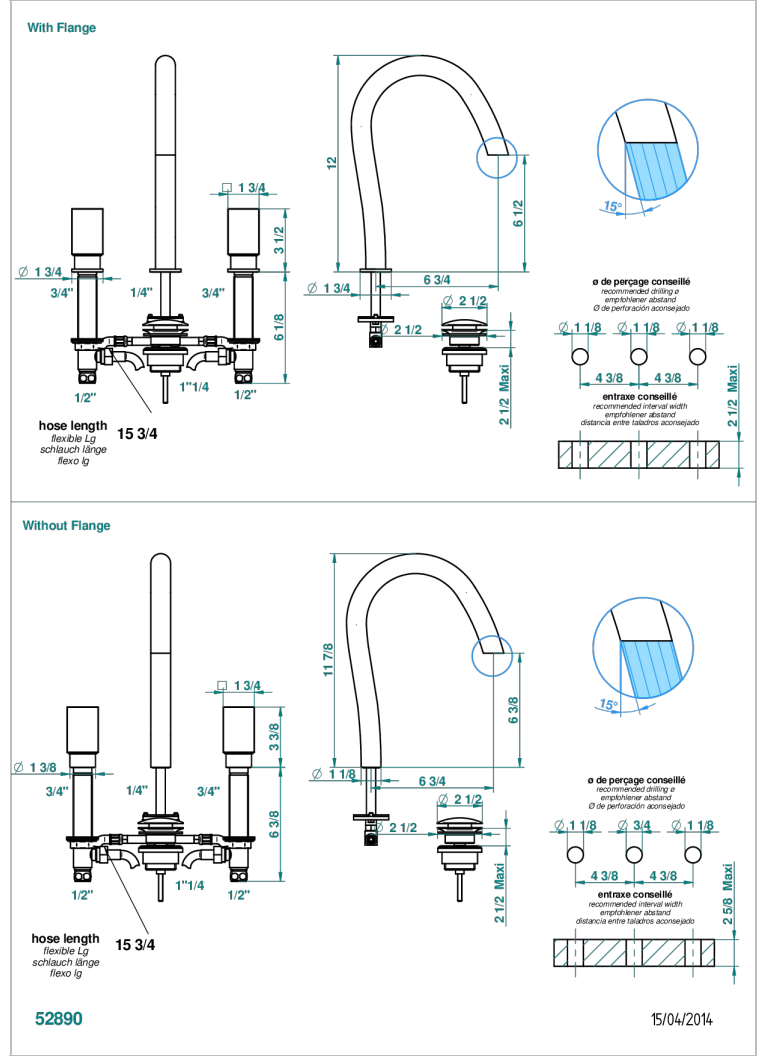

BEYOND CRYSTAL -BUE CRYSTAL

U6K-151M

3孔台盆龙头, 带下水器, 大理石紧固件

THG
PARIS

特色

- ACS : 18ACCLY393
- NF : NF EN 200 - IA - Chrome
- SVGW-SSIGE : 1901-6813

技术特征

- Recommandé : 3 bars (max. 5 bars) - Advised : 43,5 psi (max. 72 psi)
- 8,3 l/min à 3 bars (2.2 gpm at 43.5 psi)

标准

可选饰面

- Black ceram - D30
- Blush PVD - H62
- Graphite PVD - H64
- Matt Umber PVD - H67
- Matt blush PVD - H60
- Matt graphite PVD - H65

- PVD哑光棕铜 - F34
- PVD哑光金 - H53
- PVD哑光铜 - H50
- PVD哑光镍 - H56
- PVD抛光铜 - H49
- PVD棕铜 - F33