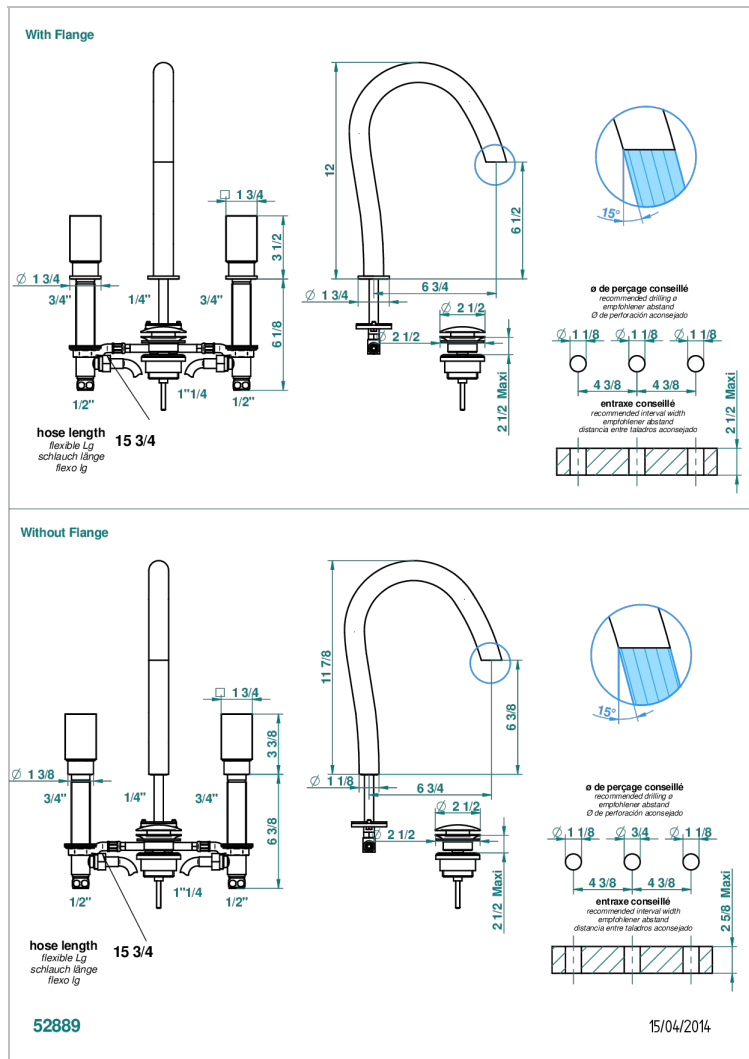

BEYOND CRYSTAL - CRISTAL DE COLOR CHAMPAN

U6J-151M

Batería americana de lavabo 1/2" - llaves con cuerpo largo con vaciador

CARACTERÍSTICAS

- ACS : 18ACCLY393
- NF : NF EN 200 - IA - Chrome
- SVGW-SSIGE : 1901-6813

ESTÁNDAR

ESPECIFICACIONES TÉCNICAS

- Reconnaté : 3 bars (max. 5 bars) - Advised : 43,5 psi (max. 72 psi)
- 8,3 l/min à 3 bars (2.2 gpm at 43.5 psi)

ACABADOS DISPONIBLES

Cerámica negra mate - D30
Cromo - A02
Cromo / dorado - G02
Cromo mate - C02
Dorado - F01
Dorado mate - F07