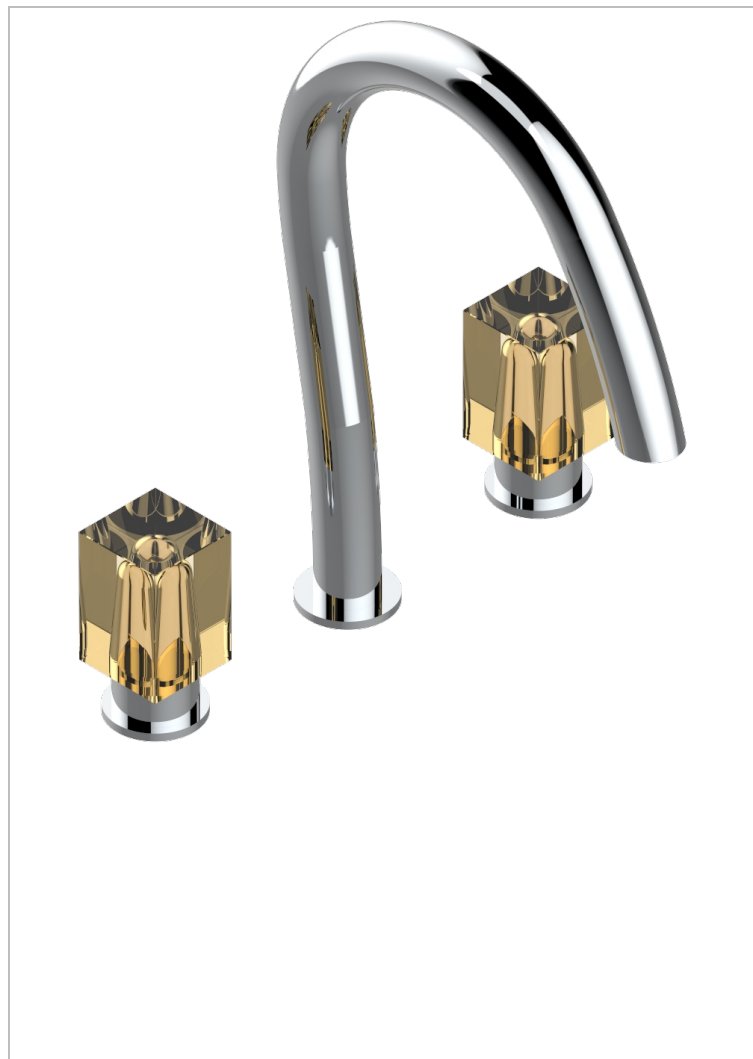

BEYOND CRYSTAL - CRISTAL DE COLOR CHAMPAN

U6J-151M

Batería americana de lavabo 1/2" - llaves con cuerpo largo con vaciador

CARACTERÍSTICAS

- ACS : 18ACCLY393
- NF : NF EN 200 - IA - Chrome
- SVGW-SSIGE : 1901-6813

ESTÁNDAR

ESPECIFICACIONES TÉCNICAS

- Reconnaté : 3 bars (max. 5 bars) - Advised : 43,5 psi (max. 72 psi)
- 8,3 l/min à 3 bars (2.2 gpm at 43.5 psi)

ACABADOS DISPONIBLES

Cerámica negra mate - D30
Cromo - A02
Cromo / dorado - G02
Cromo mate - C02
Dorado - F01
Dorado mate - F07

Dorado pálido - F30
Dorado pálido mate (sin barniz) - F31
Níquel viejo - H28
Pvd blush - H62
Pvd blush mate - H60
Pvd color latón - H49

Pvd color latón mate - H50
Pvd color níquel - H55
Pvd color níquel mate - H56
Pvd color oro - H52
Pvd color oro mate - H53
Pvd grafito - H64