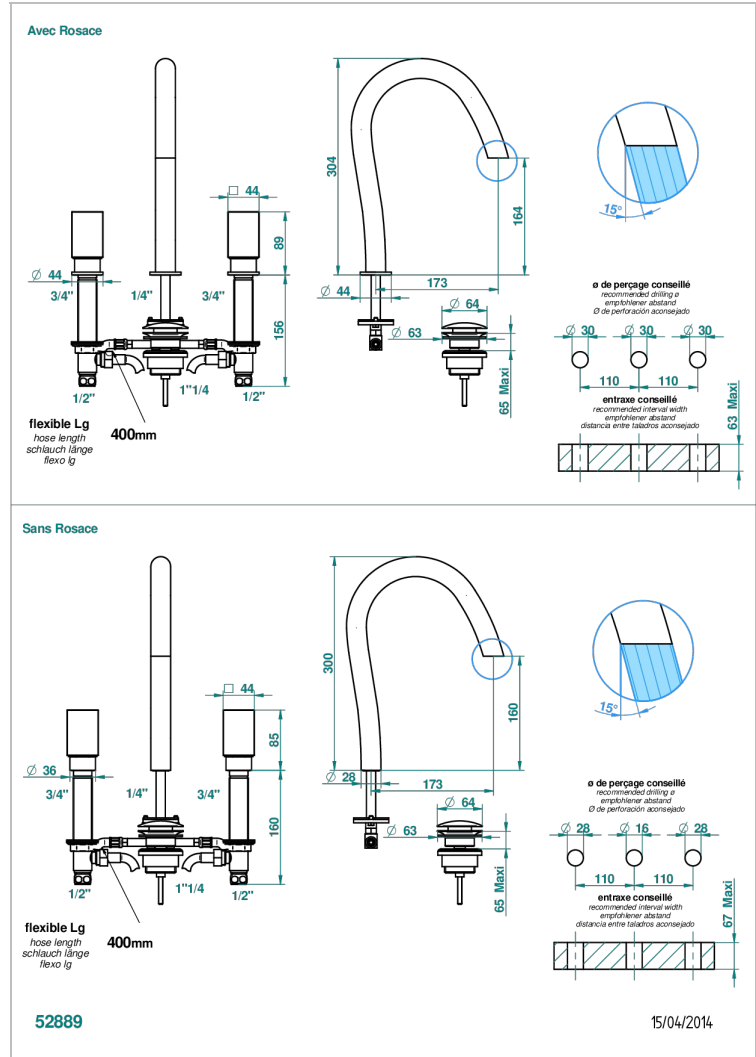

BEYOND CRYSTAL - CRISTAL DE COLOR CHAMPAN

U6J-151M

Batería americana de lavabo 1/2"- llaves con cuerpo largo con vaciador

CARACTERÍSTICAS

- ACS : 18ACCLY393
- NF : NF EN 200 - IA - Chrome
- SVGW-SSIGE : 1901-6813

ESTÁNDAR

ESPECIFICACIONES TÉCNICAS

- Recommandé : 3 bars (max. 5 bars) - Advised : 43,5 psi (max. 72 psi)
- 8,3 l/min à 3 bars (2.2 gpm at 43.5 psi)

ACABADOS DISPONIBLES

Cerámica negra mate - D30
Cromo - A02
Cromo / dorado - G02
Cromo mate - C02
Dorado - F01
Dorado mate - F07