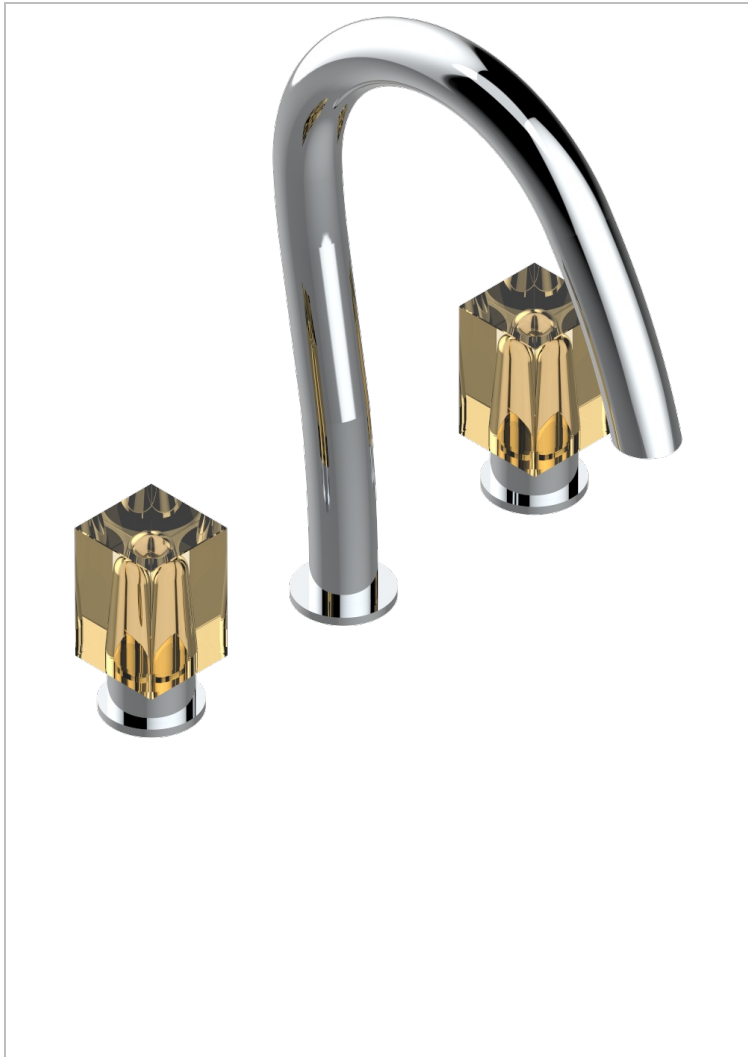

BEYOND CRYSTAL - CRISTAL DE COLOR CHAMPAN

U6J-151M

Batería americana de lavabo 1/2"- llaves con cuerpo largo con vaciador

CARACTERÍSTICAS

- ACS : 18ACCLY393
- NF : NF EN 200 - IA - Chrome
- SVGW-SSIGE : 1901-6813

ESTÁNDAR

ESPECIFICACIONES TÉCNICAS

- Recommandé : 3 bars (max. 5 bars) - Advised : 43,5 psi (max. 72 psi)
- 8,3 l/min à 3 bars (2.2 gpm at 43.5 psi)

ACABADOS DISPONIBLES

Cerámica negra mate - D30
Cromo - A02
Cromo / dorado - G02
Cromo mate - C02
Dorado - F01
Dorado mate - F07

Dorado pálido - F30
Dorado pálido mate (sin barniz) - F31
Níquel viejo - H28
Pvd blush - H62
Pvd blush mate - H60
Pvd color latón - H49

Pvd color latón mate - H50
Pvd color níquel - H55
Pvd color níquel mate - H56
Pvd color oro - H52
Pvd color oro mate - H53
Pvd grafito - H64