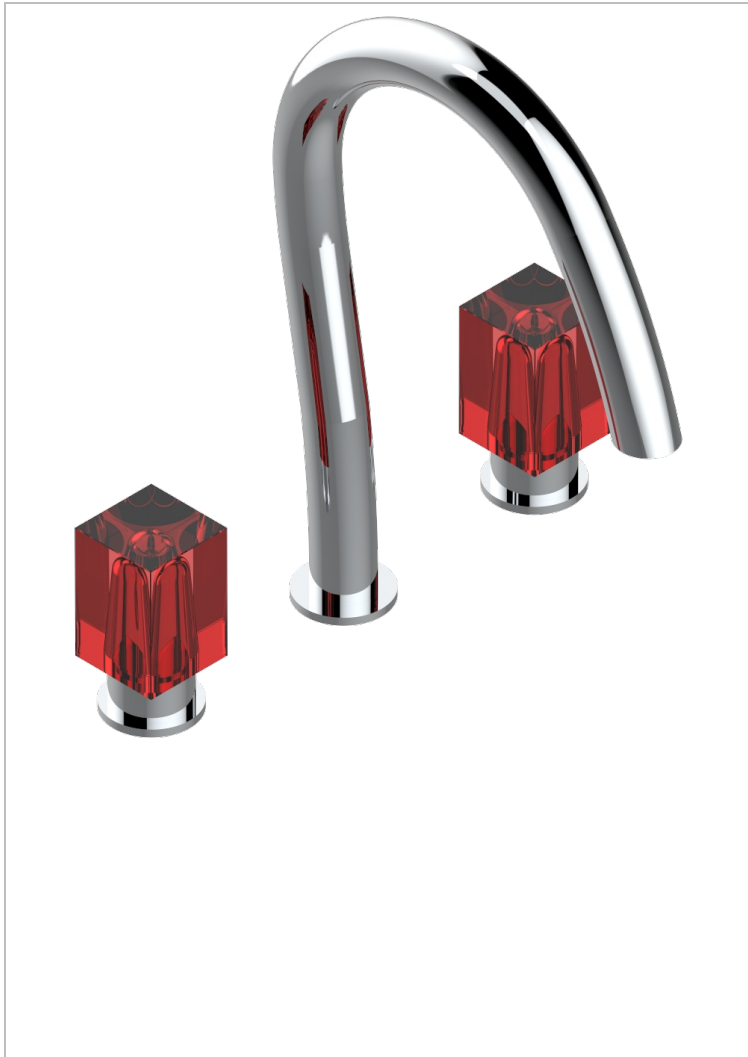

BEYOND CRYSTAL - CRISTAL ROJO

U6H-151M

Batería americana de lavabo 1/2"- llaves con cuerpo largo con vaciador

THG[®]
PARIS

CARACTERÍSTICAS

- ACS : 18ACCLY393
- NF : NF EN 200 - IA - Chrome
- SVGW-SSIGE : 1901-6813

ESTÁNDAR

ESPECIFICACIONES TÉCNICAS

- Recommandé : 3 bars (max. 5 bars) - Advised : 43,5 psi (max. 72 psi)
- 8,3 l/min à 3 bars (2.2 gpm at 43.5 psi)

ACABADOS DISPONIBLES

Cerámica negra mate - D30
Cromo - A02
Cromo / dorado - G02
Cromo mate - C02
Dorado - F01
Dorado mate - F07

Dorado pálido - F30
Dorado pálido mate (sin barniz) - F31
Níquel viejo - H28
Pvd blush - H62
Pvd blush mate - H60
Pvd color latón - H49

Pvd color latón mate - H50
Pvd color níquel - H55
Pvd color níquel mate - H56
Pvd color oro - H52
Pvd color oro mate - H53
Pvd grafito - H64