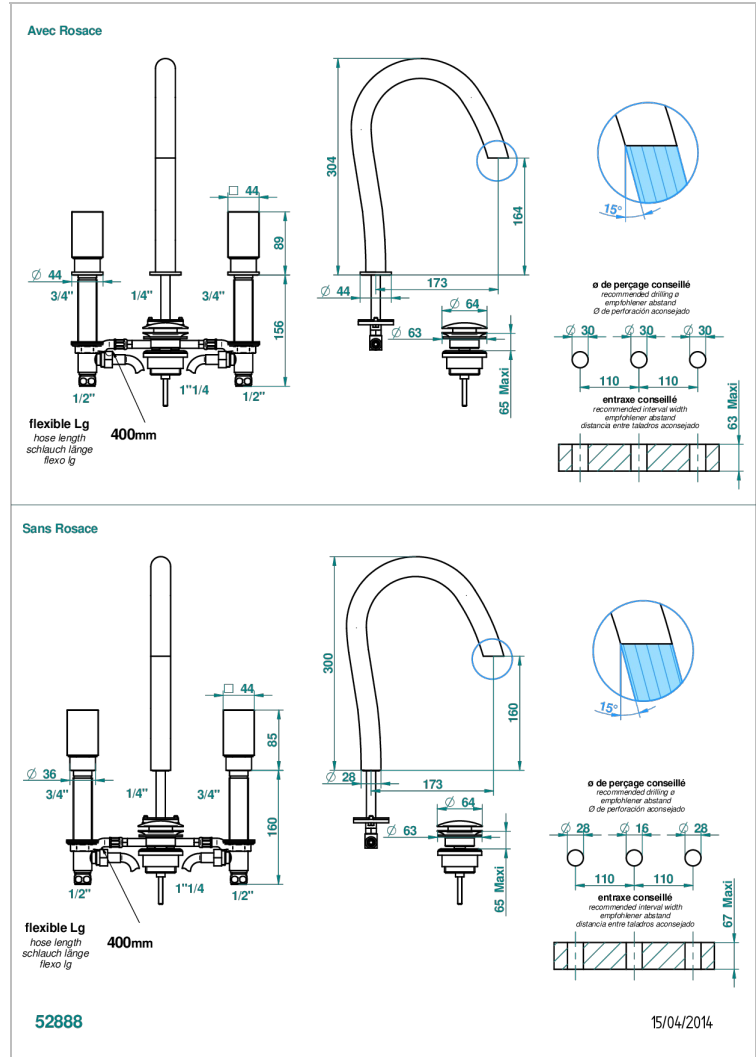

BEYOND CRYSTAL - CRISTAL ROJO

U6H-151M

Batería americana de lavabo 1/2"- llaves con cuerpo largo con vaciador

THG[®]
PARIS

CARACTERÍSTICAS

- ACS : 18ACCLY393
- NF : NF EN 200 - IA - Chrome
- SVGW-SSIGE : 1901-6813

ESTÁNDAR

ESPECIFICACIONES TÉCNICAS

- Recommandé : 3 bars (max. 5 bars) - Advised : 43,5 psi (max. 72 psi)
- 8,3 l/min à 3 bars (2.2 gpm at 43.5 psi)

ACABADOS DISPONIBLES

Cerámica negra mate - D30
Cromo - A02
Cromo / dorado - G02
Cromo mate - C02
Dorado - F01
Dorado mate - F07