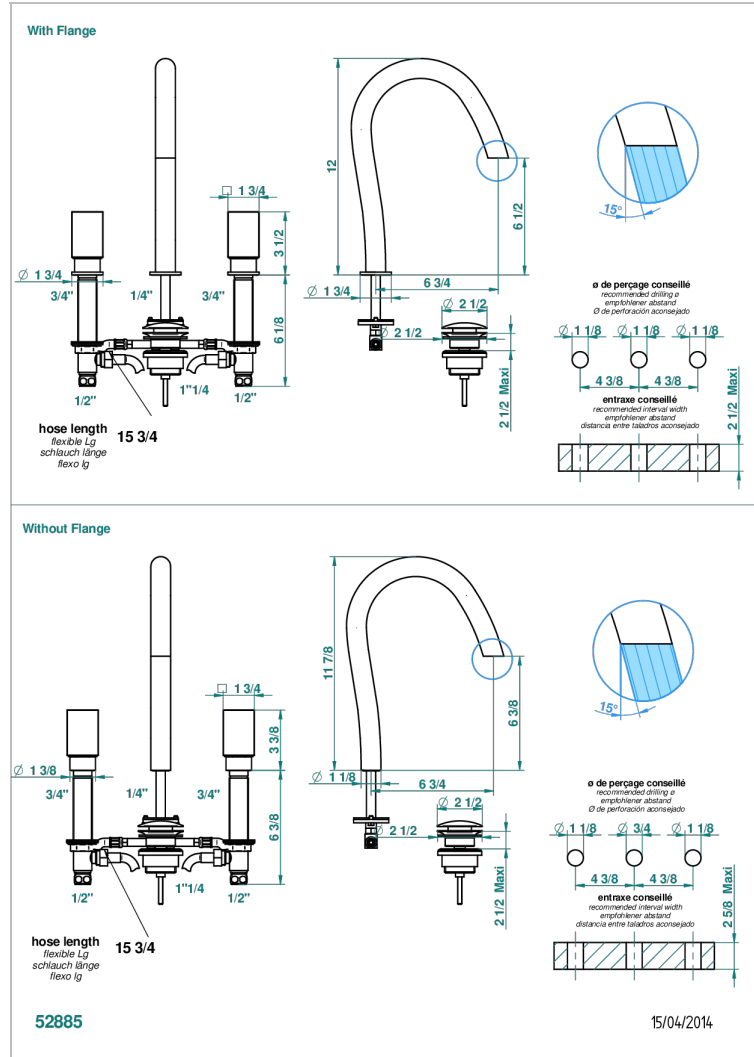

BEYOND CRYSTAL - CRISTAL CLARO

U6F-151M

Batería americana de lavabo 1/2" - llaves con cuerpo largo con vaciador

THG
PARIS

CARACTERÍSTICAS

- ACS : 18ACCLY393
- NF : NF EN 200 - IA - Chrome
- SVGW-SSIGE : 1901-6813

ESTÁNDAR

ESPECIFICACIONES TÉCNICAS

- Reconnmandé : 3 bars (max. 5 bars) - Advised : 43,5 psi (max. 72 psi)
- 8,3 l/min à 3 bars (2.2 gpm at 43.5 psi)

ACABADOS DISPONIBLES

Cerámica negra mate - D30
Cromo - A02
Cromo / dorado - G02
Cromo mate - C02
Dorado - F01
Dorado mate - F07