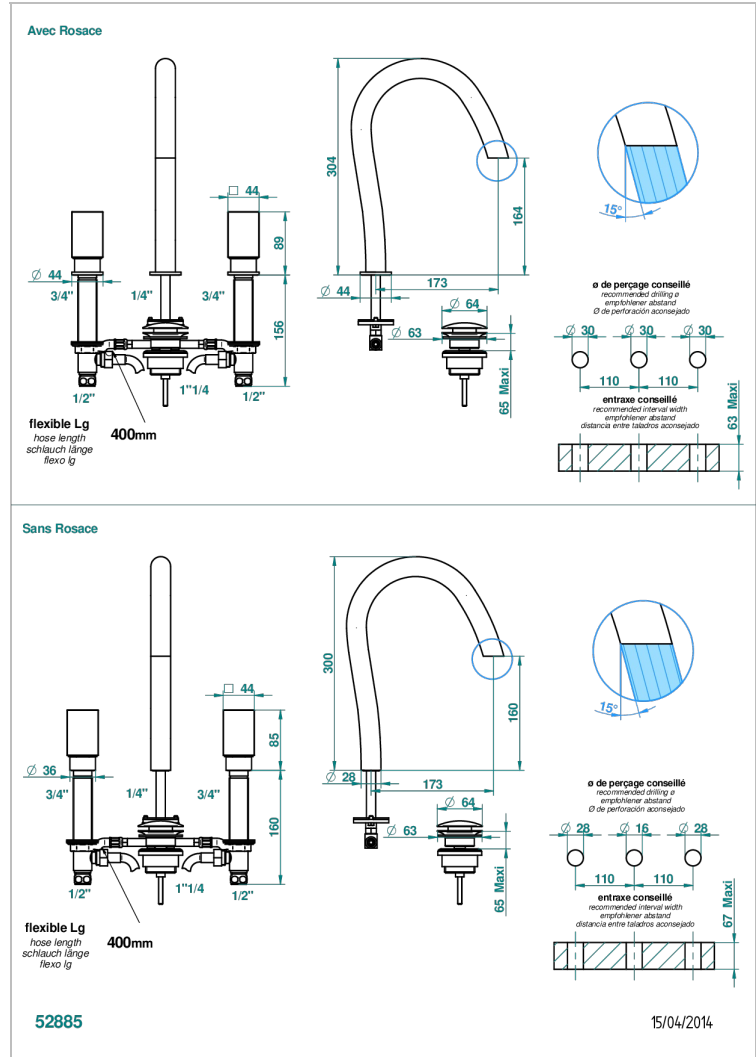

BEYOND CRYSTAL - CRISTAL CLARO

U6F-151M

Batería americana de lavabo 1/2"- llaves con cuerpo largo con vaciador

CARACTERÍSTICAS

- ACS : 18ACCLY393
- NF : NF EN 200 - IA - Chrome
- SVGW-SSIGE : 1901-6813

ESTÁNDAR

ESPECIFICACIONES TÉCNICAS

- Recommandé : 3 bars (max. 5 bars) - Advised : 43,5 psi (max. 72 psi)
- 8,3 l/min à 3 bars (2.2 gpm at 43.5 psi)

ACABADOS DISPONIBLES

Cerámica negra mate - D30
Cromo - A02
Cromo / dorado - G02
Cromo mate - C02
Dorado - F01
Dorado mate - F07